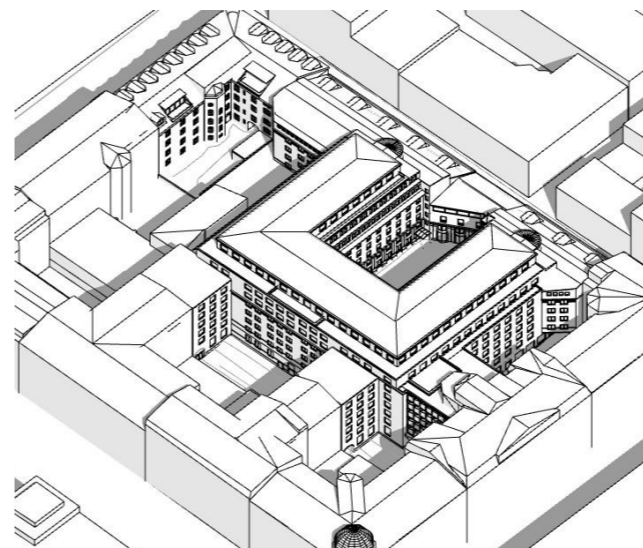

Inkom till Stockholms stadsbyggnadskontor - 2022-12-06, Dnr 2021-13199

Solstudie Förslag - Sommarsolstånd

Plan kl. 12:00

kl. 08:00

kl. 09:00

kl. 10:00

kl. 11:00

kl. 12:00

kl. 15:00

Solstudie Befintligt - Höst-/Vårdagjämning

Plan kl. 12:00

kl. 08:00

kl. 09:00

kl. 10:00

kl. 11:00

kl. 12:00