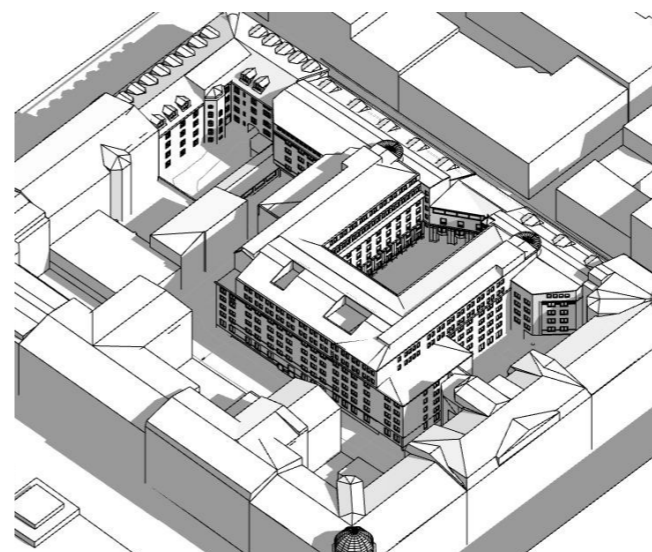

Solstudie Befintligt - Sommarsolstånd

Plan kl. 12:00

kl. 08:00

kl. 09:00

kl. 10:00

kl. 11:00

kl. 12:00

kl. 15:00

Inkom till Stockholms stadsbyggnadskontor - 2022-12-06, Dnr 2021-13199

Solstudie Förslag - Sommarsolstånd

Plan kl. 12:00

kl. 08:00

kl. 09:00

kl. 10:00

kl. 11:00

kl. 12:00