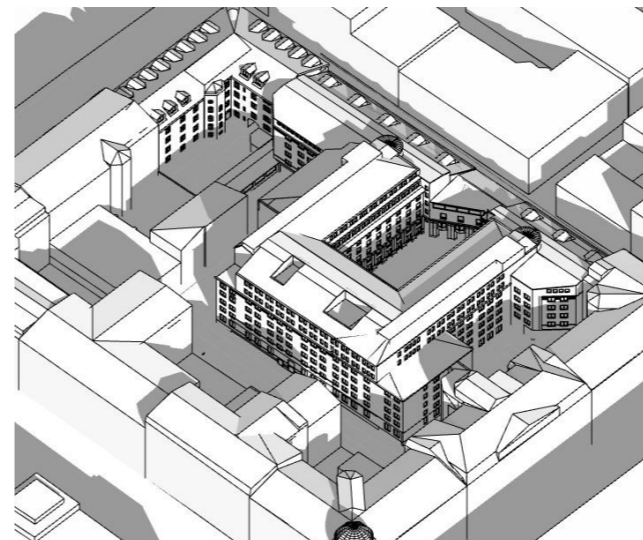

kl. 15:00

Solstudie Befintligt - Höst-/Vårdagjämning

Plan kl. 12:00

kl. 08:00

kl. 09:00

kl. 10:00

kl. 11:00

kl. 12:00

kl. 15:00

Solstudie Förslag - Höst-/Vårdagjämning

Plan kl. 12:00

kl. 08:00

kl. 09:00

kl. 10:00

kl. 11:00

kl. 12:00