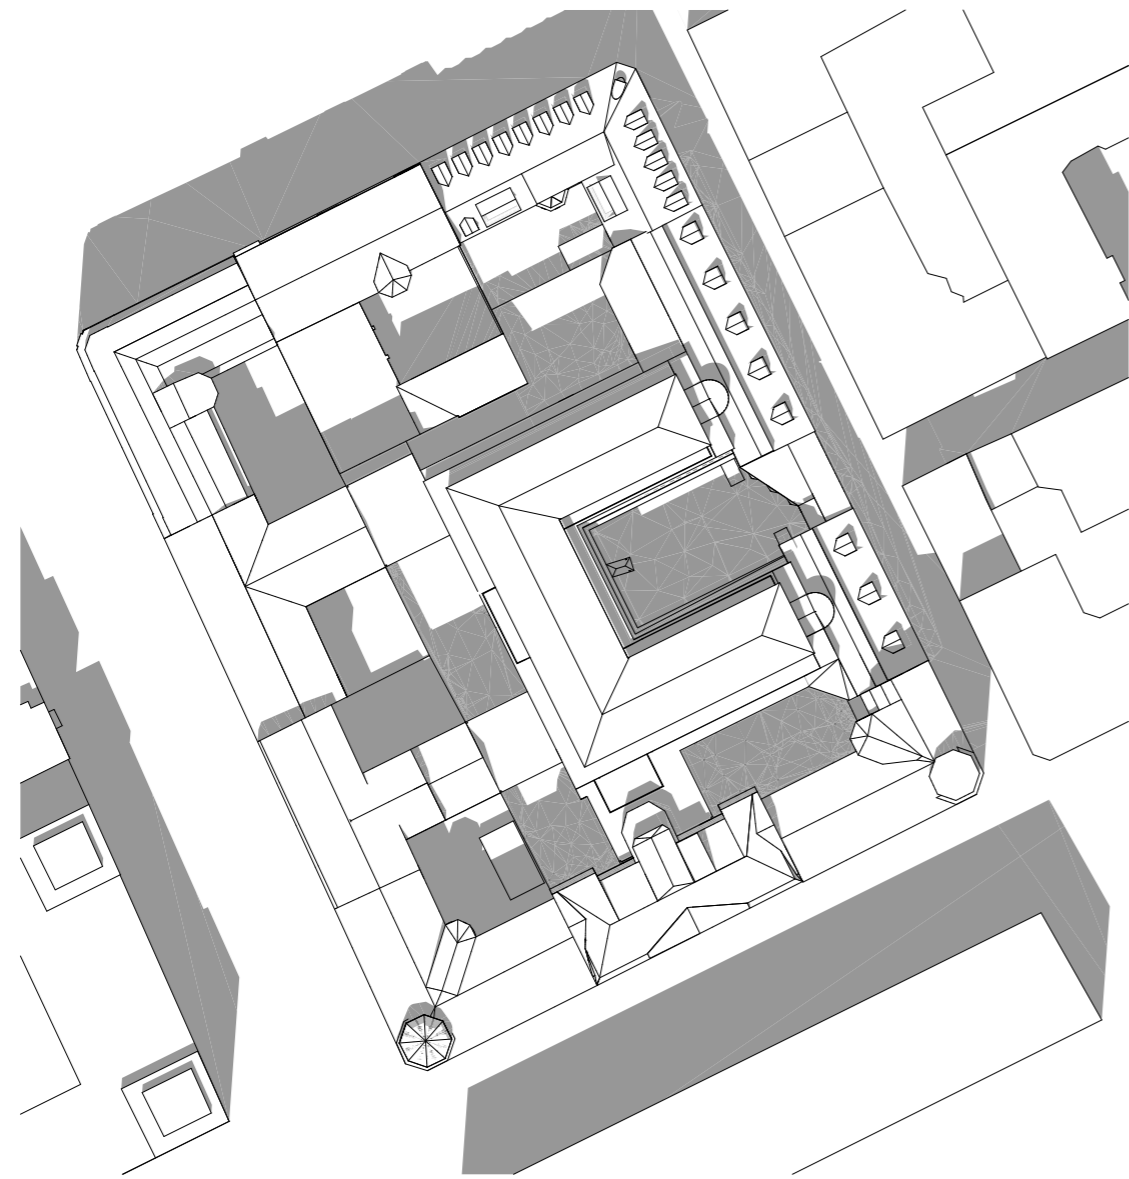

Solstudie Befintligt - Sommarsolstånd

Plan kl. 12:00

kl. 08:00

kl. 09:00

kl. 10:00

kl. 11:00

kl. 12:00

kl. 15:00

Inkom till Stockholms stadsbyggnadskontor - 2022-12-06, Dnr 2021-13199

Solstudie Förslag - Sommarsolstånd

Plan kl. 12:00

kl. 08:00

kl. 09:00

kl. 10:00

kl. 11:00

kl. 12:00