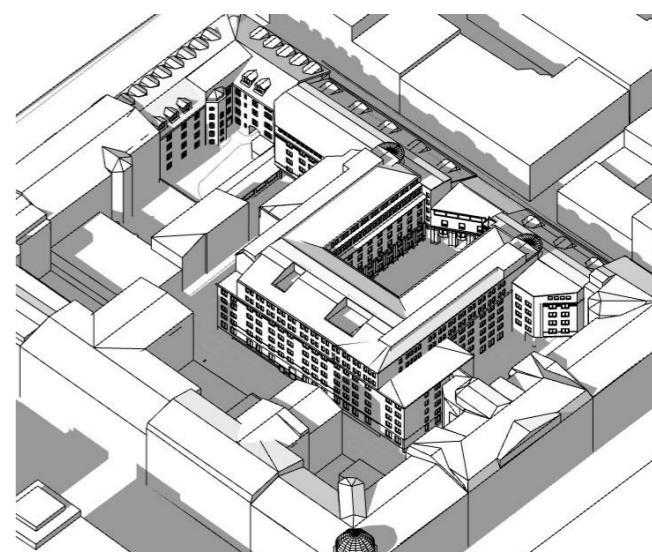

Solstudie Befintligt - Sommarsolstånd

Plan kl. 12:00

kl. 08:00

kl. 09:00

kl. 10:00

kl. 11:00

kl. 12:00

kl. 15:00

Inkom till Stockholms stadsbyggnadskontor - 2022-12-06, Dnr 2021-13199

Solstudie Förslag - Sommarsolstånd

Plan kl. 12:00

kl. 08:00

kl. 09:00

kl. 10:00

kl. 11:00

kl. 12:00