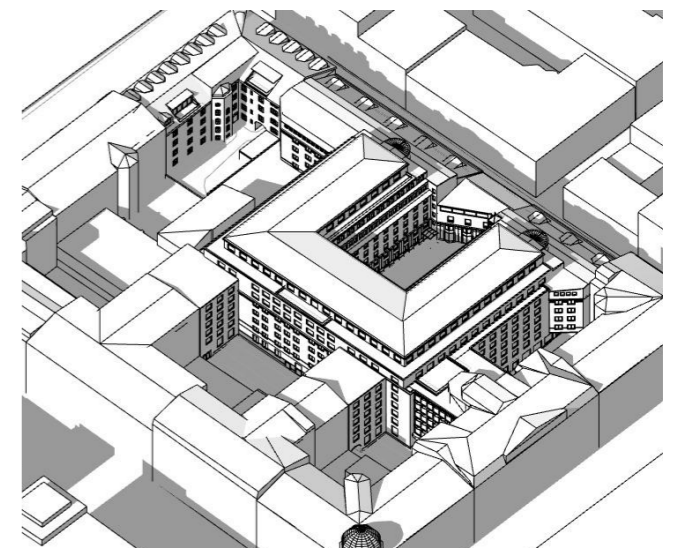

Inkom till Stockholms stadsbyggnadskontor - 2022-12-06, Dnr 2021-13199

Solstudie Förslag - Sommarsolstånd

Plan kl. 12:00

kl. 08:00

kl. 09:00

kl. 10:00

kl. 11:00

kl. 12:00

kl. 15:00

Solstudie Befintligt - Höst-/Vårdagjämning

Plan kl. 12:00

kl. 08:00

kl. 09:00

kl. 10:00

kl. 11:00

kl. 12:00