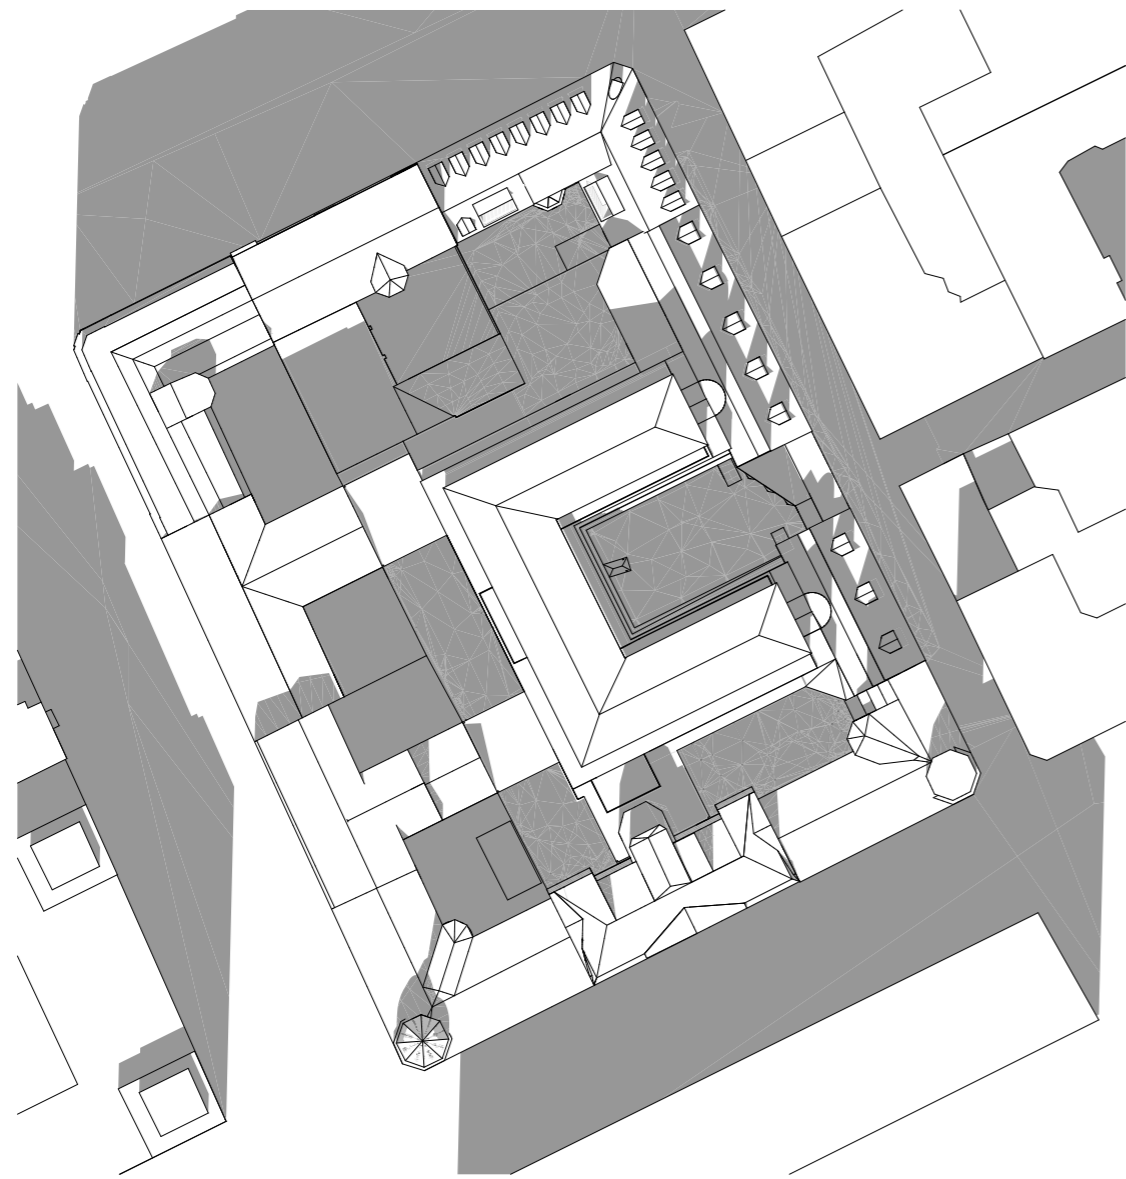

kl. 15:00

Solstudie Befintligt - Höst-/Vårdagjämning

Plan kl. 12:00

kl. 08:00

kl. 09:00

kl. 10:00

kl. 11:00

kl. 12:00

kl. 15:00

Solstudie Förslag - Höst-/Vårdagjämning

Plan kl. 12:00

kl. 08:00

kl. 09:00

kl. 10:00

kl. 11:00

kl. 12:00