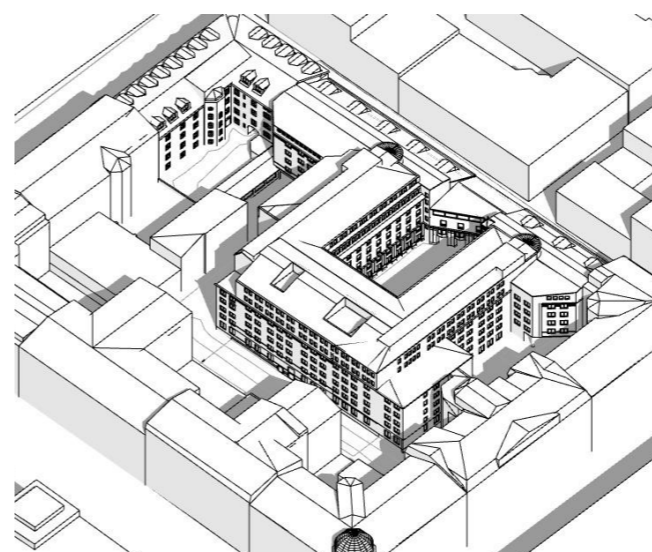

Solstudie Befintligt - Sommarsolstånd

Plan kl. 12:00

kl. 08:00

kl. 09:00

kl. 10:00

kl. 11:00

kl. 12:00

kl. 15:00

Inkom till Stockholms stadsbyggnadskontor - 2022-12-06, Dnr 2021-13199

Solstudie Förslag - Sommarsolstånd

Plan kl. 12:00

kl. 08:00

kl. 09:00

kl. 10:00

kl. 11:00

kl. 12:00