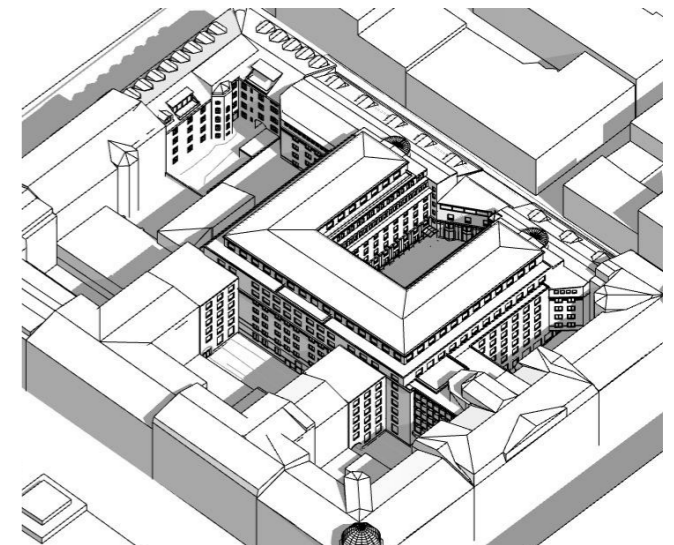

Inkom till Stockholms stadsbyggnadskontor - 2022-12-06, Dnr 2021-13199

Solstudie Förslag - Sommarsolstånd

Plan kl. 12:00

kl. 08:00

kl. 09:00

kl. 10:00

kl. 11:00

kl. 12:00

kl. 15:00

Solstudie Befintligt - Höst-/Vårdagjämning

Plan kl. 12:00

kl. 08:00

kl. 09:00

kl. 10:00

kl. 11:00

kl. 12:00