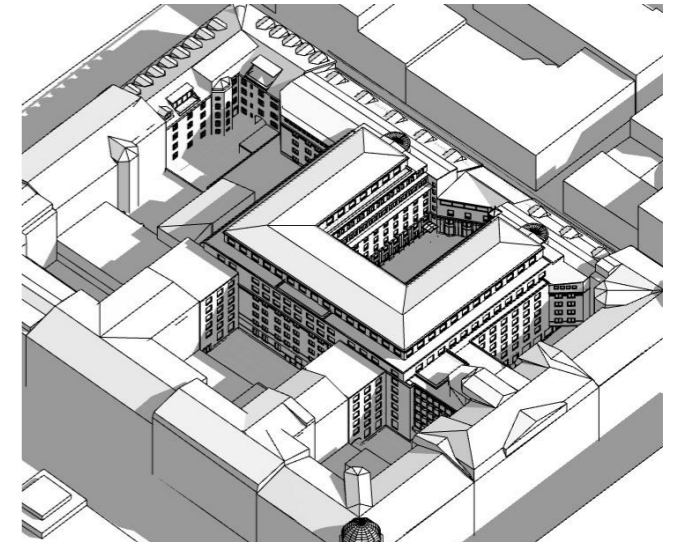

Inkom till Stockholms stadsbyggnadskontor - 2022-12-06, Dnr 2021-13199

Solstudie Förslag - Sommarsolstånd

Plan kl. 12:00

kl. 08:00

kl. 09:00

kl. 10:00

kl. 11:00

kl. 12:00

kl. 15:00

Solstudie Befintligt - Höst-/Vårdagjämning

Plan kl. 12:00

kl. 08:00

kl. 09:00

kl. 10:00

kl. 11:00

kl. 12:00