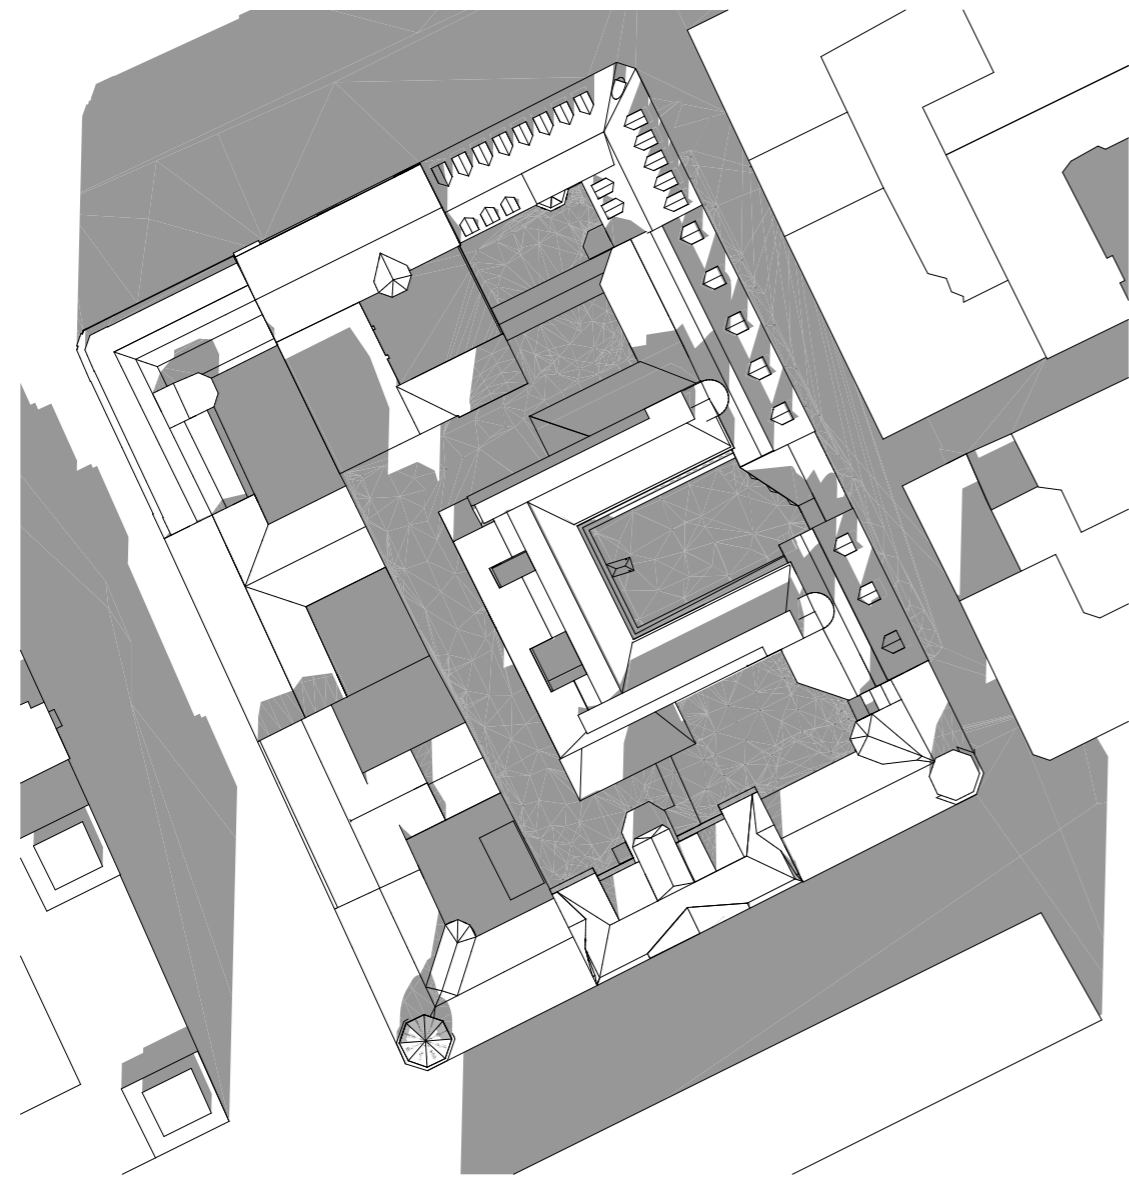

Inkom till Stockholms stadsbyggnadskontor - 2022-12-06, Dnr 2021-13199

Solstudie Förslag - Sommarsolstånd

Plan kl. 12:00

kl. 08:00

kl. 09:00

kl. 10:00

kl. 11:00

kl. 12:00

kl. 15:00

Solstudie Befintligt - Höst-/Vårdagjämning

Plan kl. 12:00

kl. 08:00

kl. 09:00

kl. 10:00

kl. 11:00

kl. 12:00