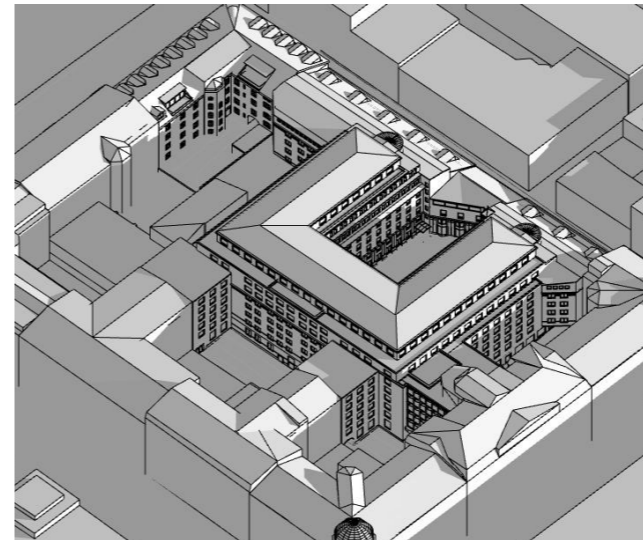

kl. 15:00

Solstudie Befintligt - Höst-/Vårdagjämning

Plan kl. 12:00

kl. 08:00

kl. 09:00

kl. 10:00

kl. 11:00

kl. 12:00

kl. 15:00

Solstudie Förslag - Höst-/Vårdagjämning

Plan kl. 12:00

kl. 08:00

kl. 09:00

kl. 10:00

kl. 11:00

kl. 12:00