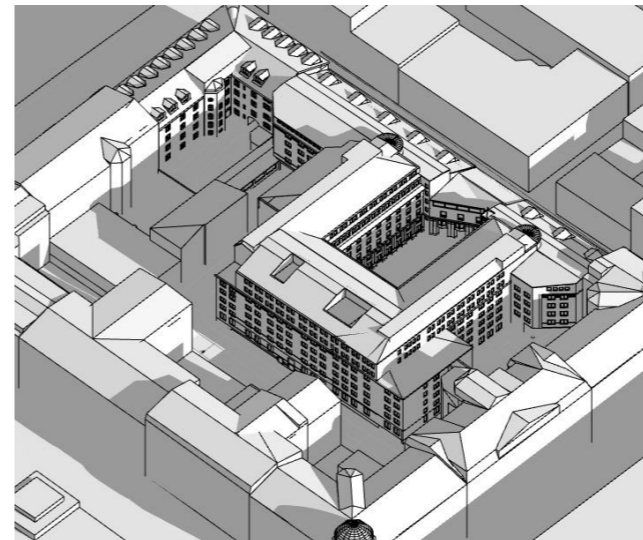

kl. 15:00

Solstudie Befintligt - Höst-/Vårdagjämning

Plan kl. 12:00

kl. 08:00

kl. 09:00

kl. 10:00

kl. 11:00

kl. 12:00

kl. 15:00

Solstudie Förslag - Höst-/Vårdagjämning

Plan kl. 12:00

kl. 08:00

kl. 09:00

kl. 10:00

kl. 11:00

kl. 12:00