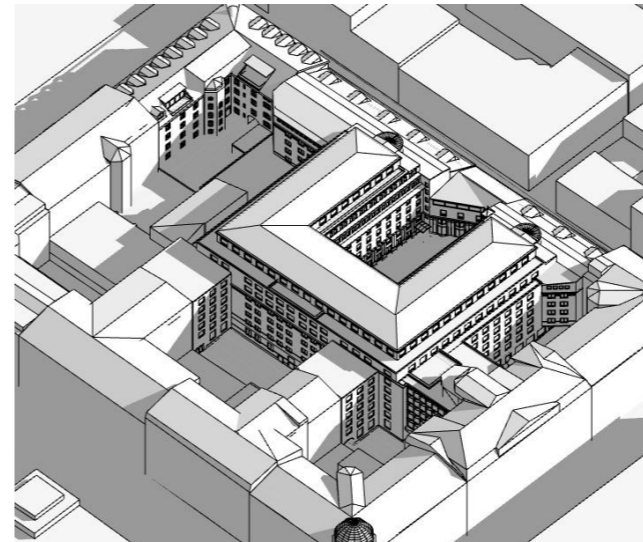

Solstudie Befintligt - Sommarsolstånd

Plan kl. 12:00

kl. 08:00

kl. 09:00

kl. 10:00

kl. 11:00

kl. 12:00

kl. 15:00

Inkom till Stockholms stadsbyggnadskontor - 2022-12-06, Dnr 2021-13199

Solstudie Förslag - Sommarsolstånd

Plan kl. 12:00

kl. 08:00

kl. 09:00

kl. 10:00

kl. 11:00

kl. 12:00