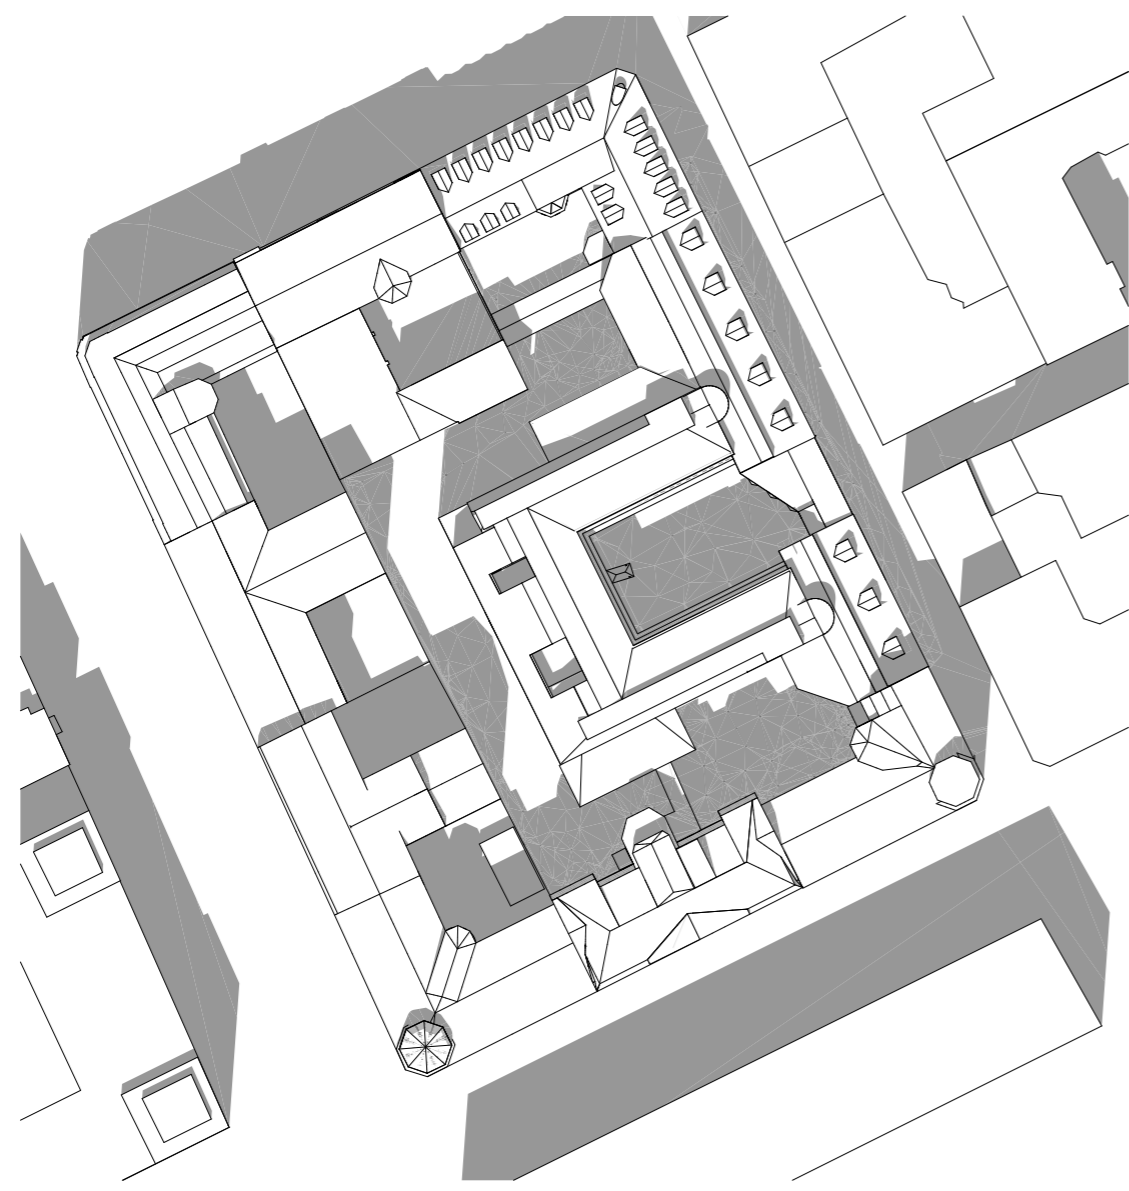

Solstudie Befintligt - Sommarsolstånd

Plan kl. 12:00

kl. 08:00

kl. 09:00

kl. 10:00

kl. 11:00

kl. 12:00

kl. 15:00

Inkom till Stockholms stadsbyggnadskontor - 2022-12-06, Dnr 2021-13199

Solstudie Förslag - Sommarsolstånd

Plan kl. 12:00

kl. 08:00

kl. 09:00

kl. 10:00

kl. 11:00

kl. 12:00