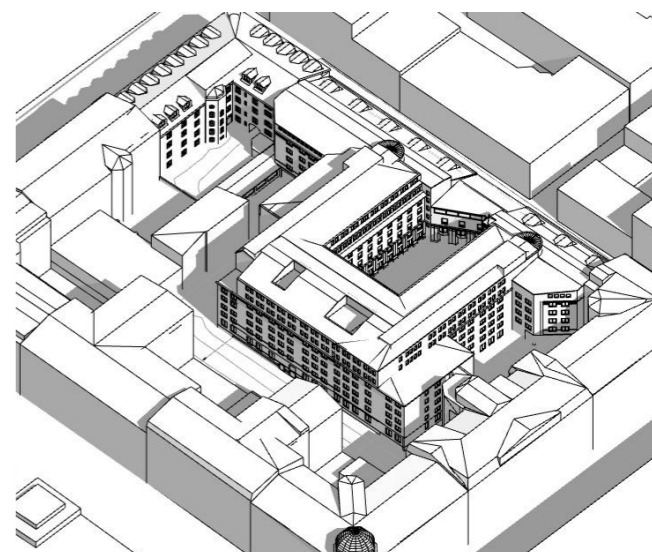

Solstudie Befintligt - Sommarsolstånd

Plan kl. 12:00

kl. 08:00

kl. 09:00

kl. 10:00

kl. 11:00

kl. 12:00

kl. 15:00

Inkom till Stockholms stadsbyggnadskontor - 2022-12-06, Dnr 2021-13199

Solstudie Förslag - Sommarsolstånd

Plan kl. 12:00

kl. 08:00

kl. 09:00

kl. 10:00

kl. 11:00

kl. 12:00