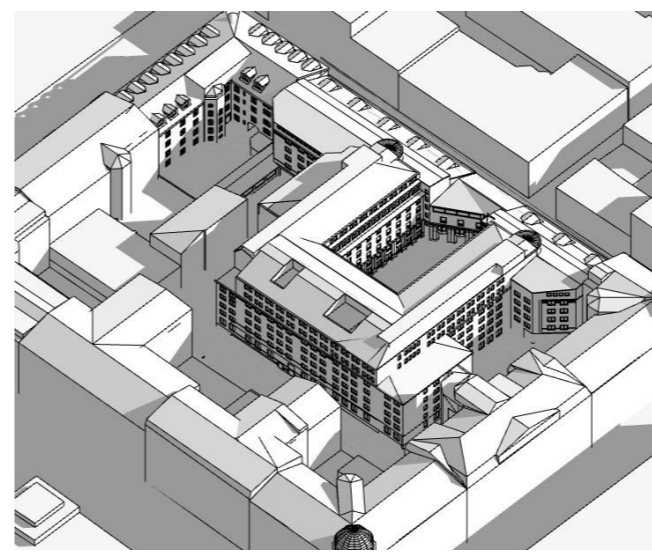

Solstudie Befintligt - Sommarsolstånd

Plan kl. 12:00

kl. 08:00

kl. 09:00

kl. 10:00

kl. 11:00

kl. 12:00

kl. 15:00

Inkom till Stockholms stadsbyggnadskontor - 2022-12-06, Dnr 2021-13199

Solstudie Förslag - Sommarsolstånd

Plan kl. 12:00

kl. 08:00

kl. 09:00

kl. 10:00

kl. 11:00

kl. 12:00