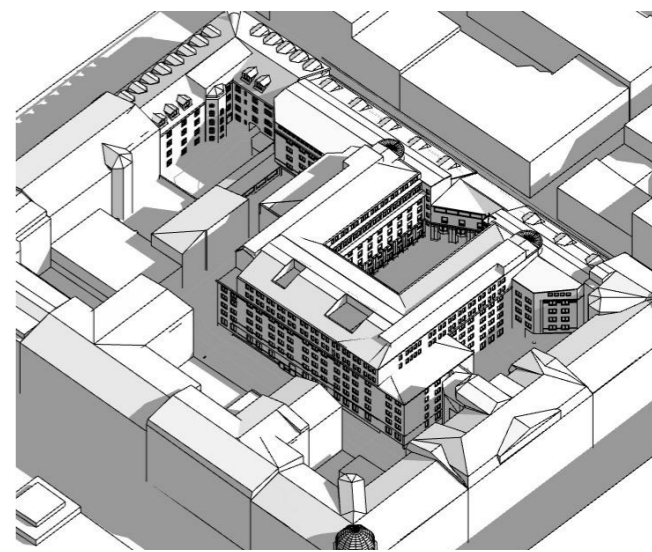

Solstudie Befintligt - Sommarsolstånd

Plan kl. 12:00

kl. 08:00

kl. 09:00

kl. 10:00

kl. 11:00

kl. 12:00

kl. 15:00

Inkom till Stockholms stadsbyggnadskontor - 2022-12-06, Dnr 2021-13199

Solstudie Förslag - Sommarsolstånd

Plan kl. 12:00

kl. 08:00

kl. 09:00

kl. 10:00

kl. 11:00

kl. 12:00