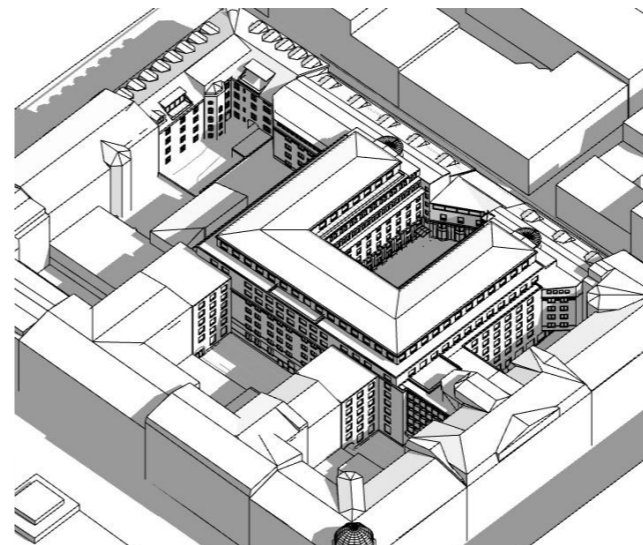

Inkom till Stockholms stadsbyggnadskontor - 2022-12-06, Dnr 2021-13199

Solstudie Förslag - Sommarsolstånd

Plan kl. 12:00

kl. 08:00

kl. 09:00

kl. 10:00

kl. 11:00

kl. 12:00

kl. 15:00

Solstudie Befintligt - Höst-/Vårdagjämning

Plan kl. 12:00

kl. 08:00

kl. 09:00

kl. 10:00

kl. 11:00

kl. 12:00