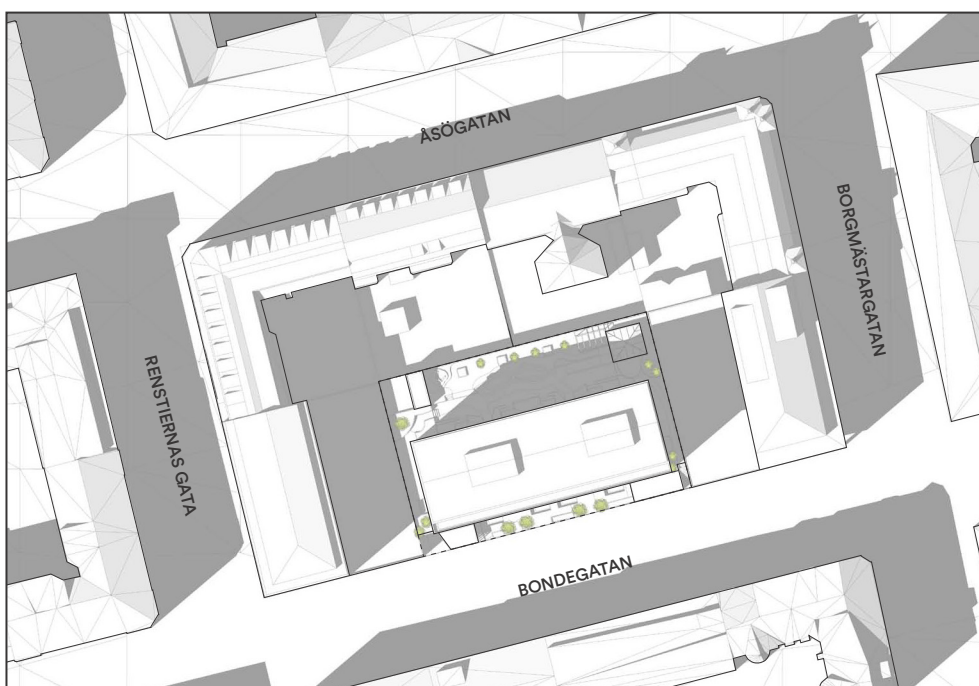

SOLSTUDIE

Sommarsolståndet 21 juni kl 14.00

Nuläge

Förslag