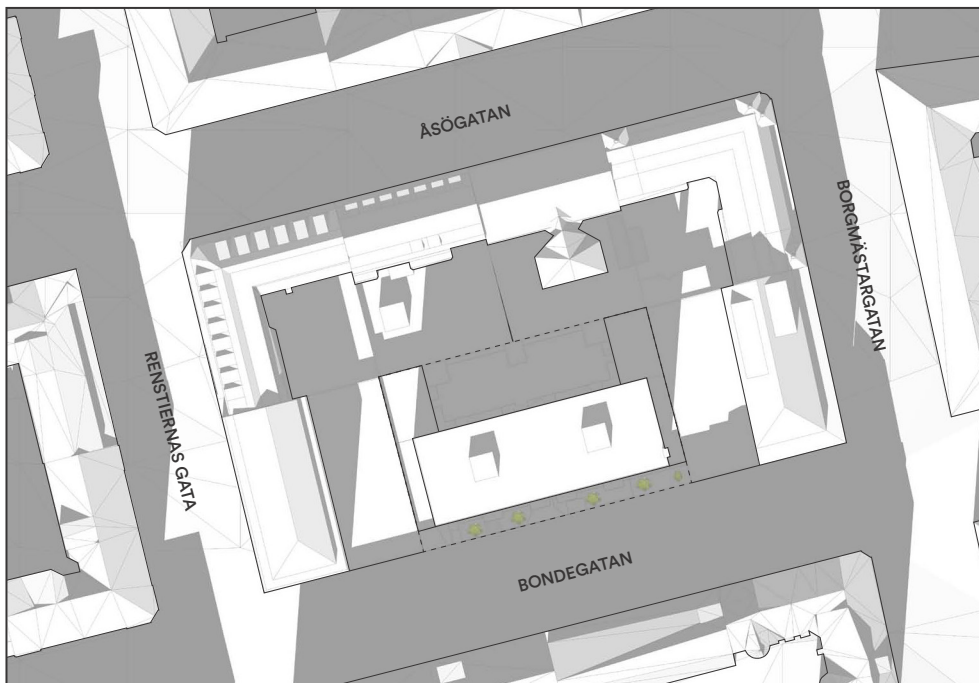

SOLSTUDIE

Vårdagjämningen 20 mars kl 12.00

Nuläge