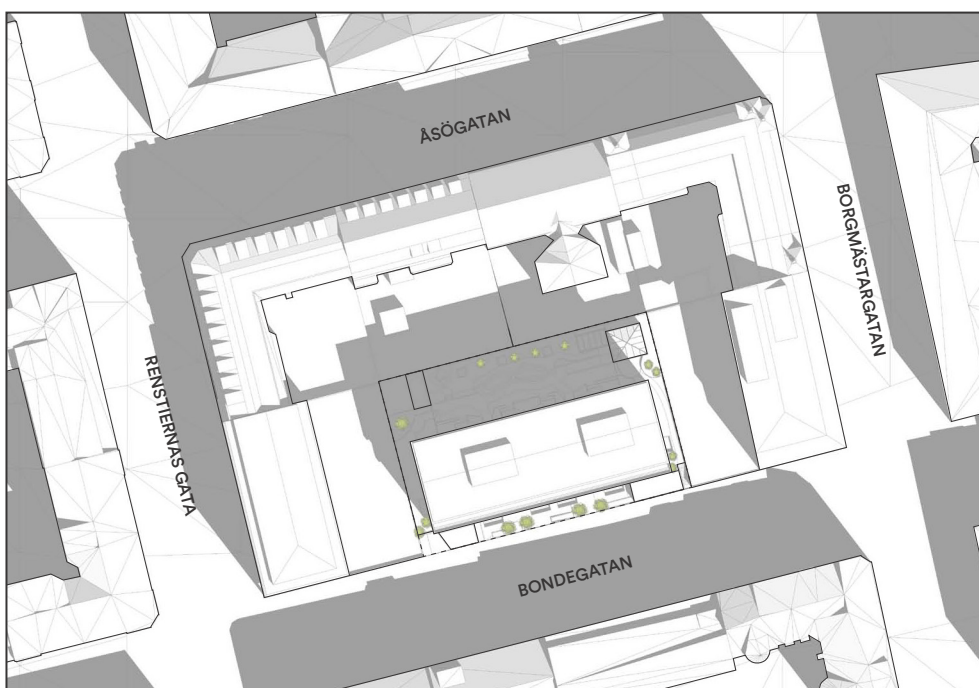

SOLSTUDIE

Sommarsolståndet 21 juni kl 10.00

Nuläge

Förslag