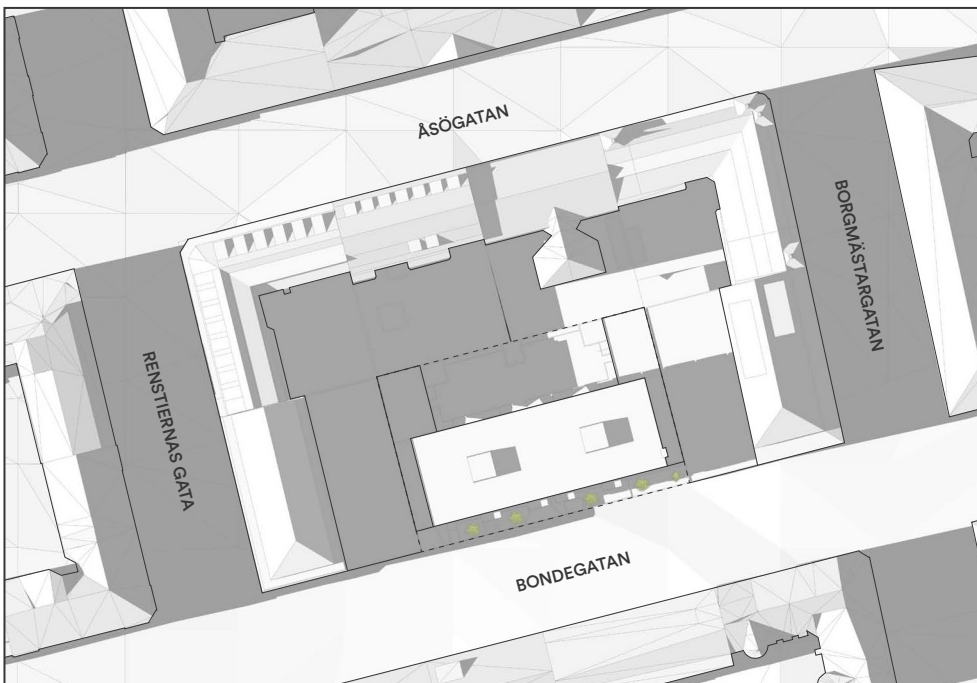

# SOLSTUDIE

1 maj kl 16.00

Nuläge

Förslag