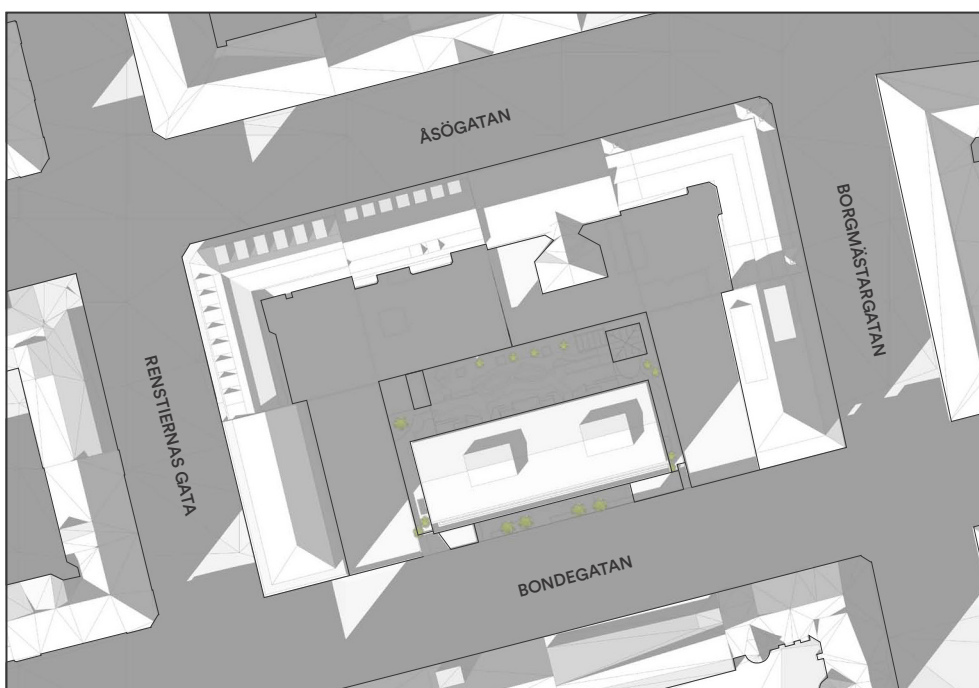

SOLSTUDIE

Vårdagjämningen 20 mars kl 14.00

Nuläge

Förslag

Sida 5 av 16