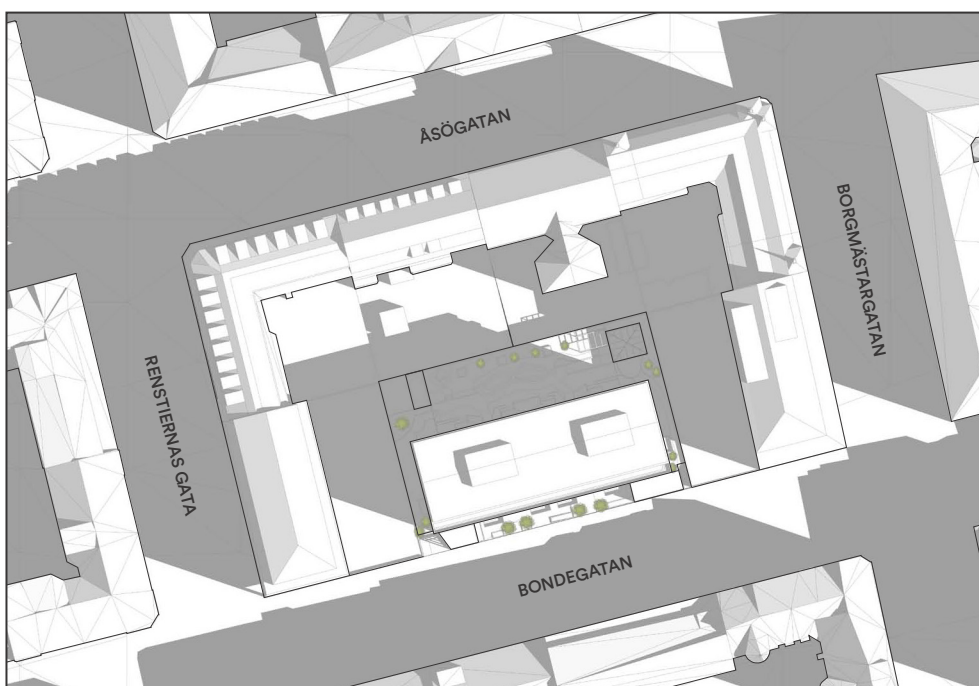

SOLSTUDIE

Sommarsolståndet 21 juni kl 08.00

Nuläge

Förslag