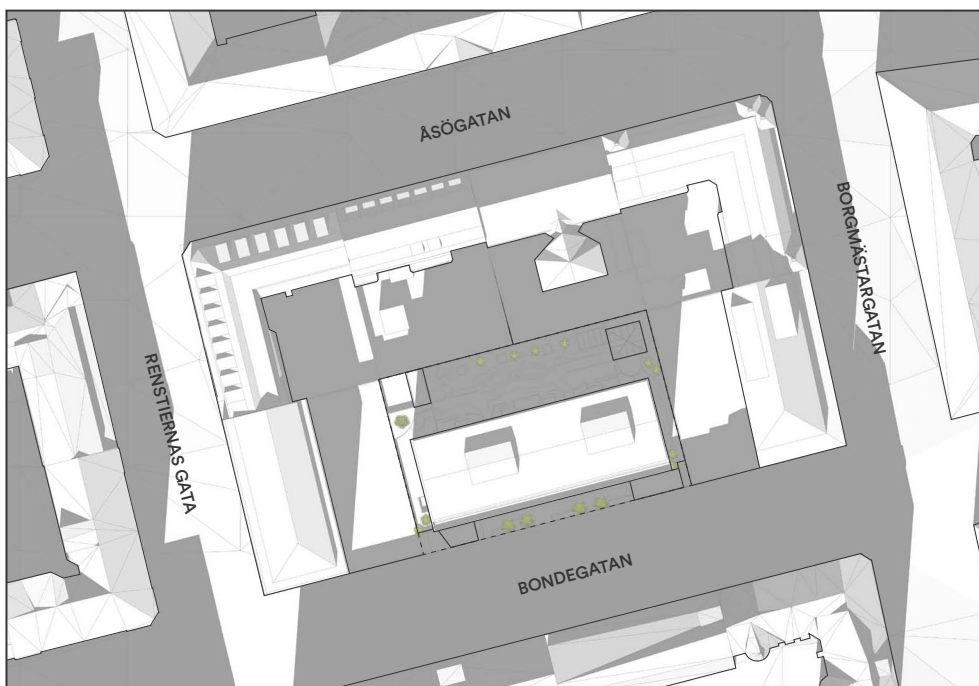

SOLSTUDIE

Vårdagjämningen 20 mars kl 12.00

Nuläge

Förslag