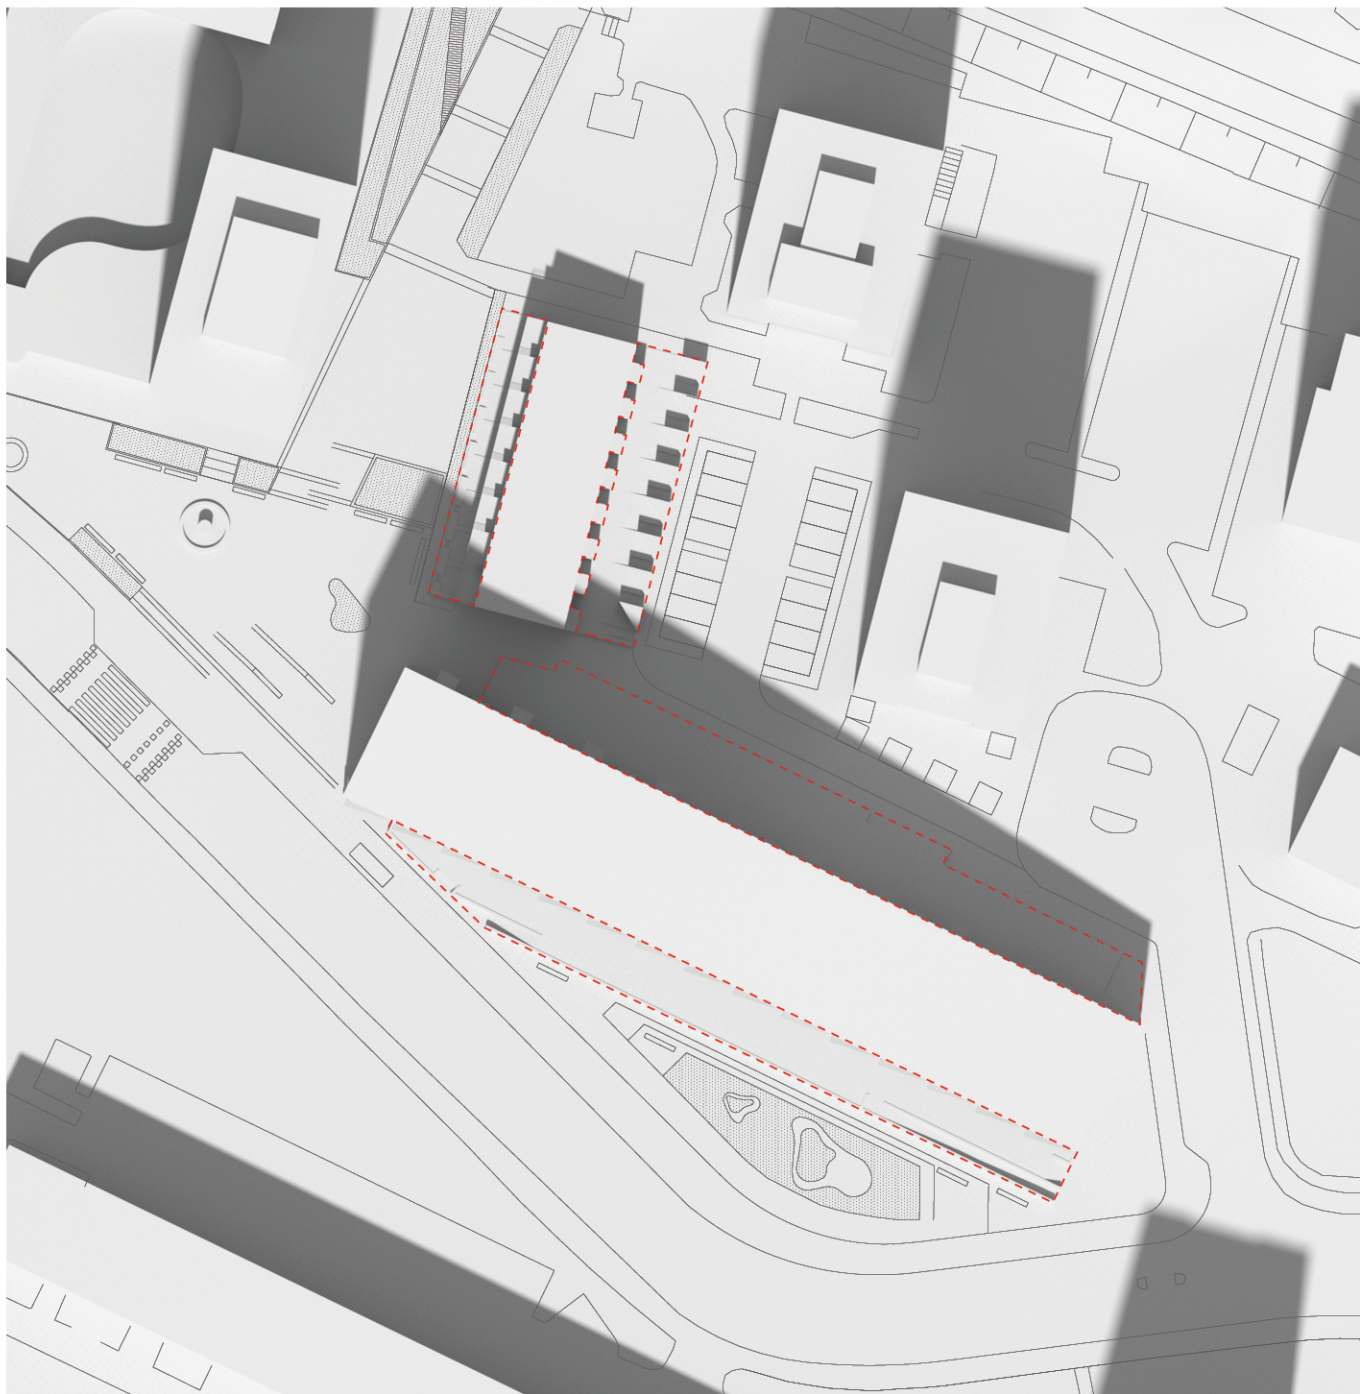

## Kvarter 3 Solstudier

20 JUNI  
12:00  
Andel solbelyst gårdsyta 48 %

1:800  
(A4)

BESQAB

Pörner  
+ Pettersson