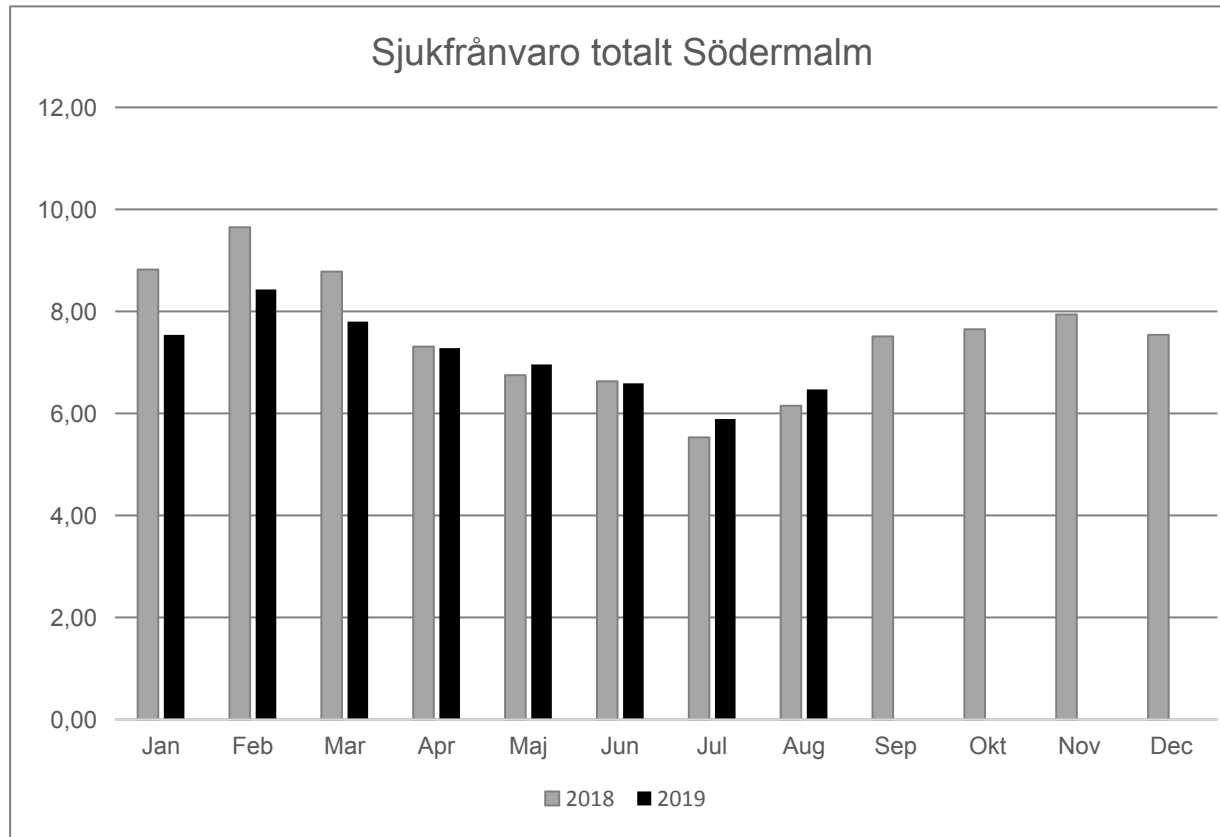

## Sjukfrånvaro Södermalms SDF 2018-2019

### Total sjukfrånvaro