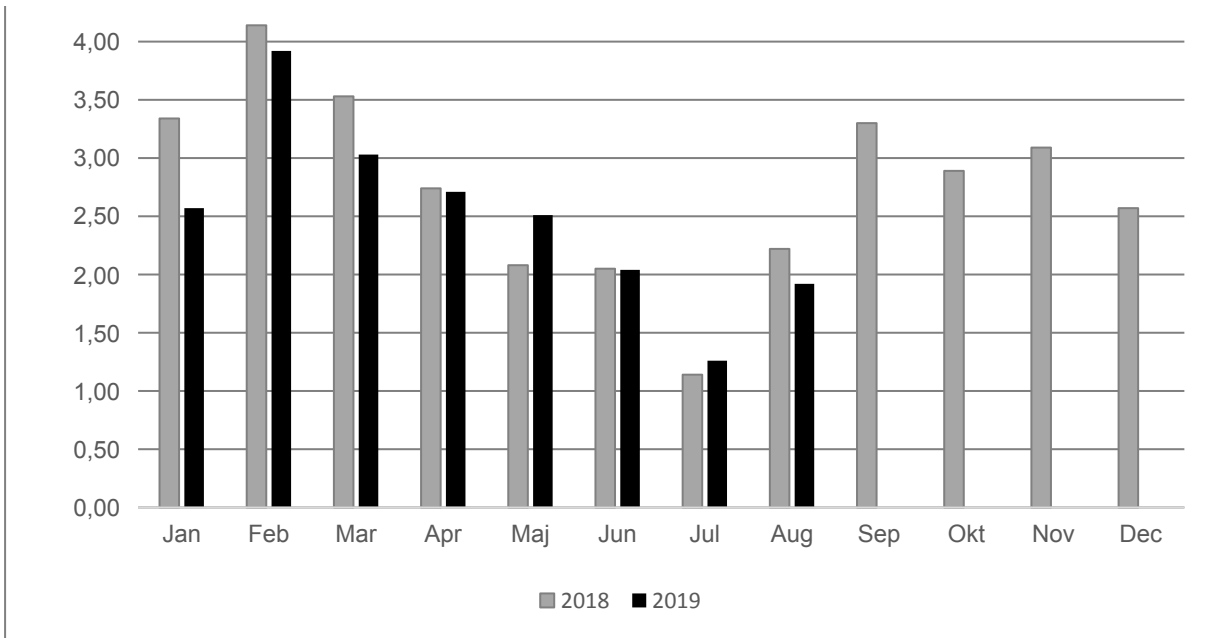

Sjukfrånvaro Södermalms SDF Jämfört med staden

Total sjukfrånvaro