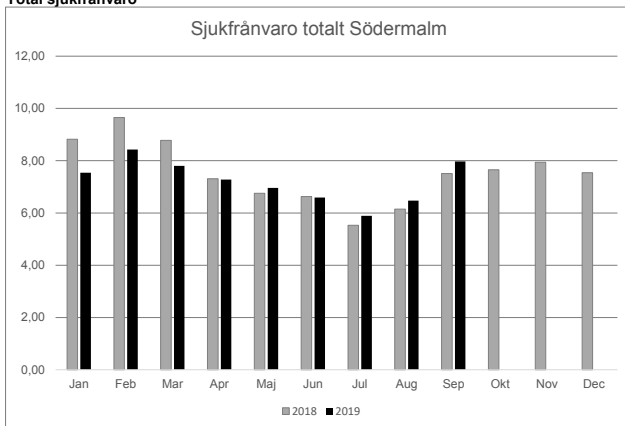

### Sjukfrånvaro Södermalms SDF 2018-2019

#### Total sjukfrånvaro