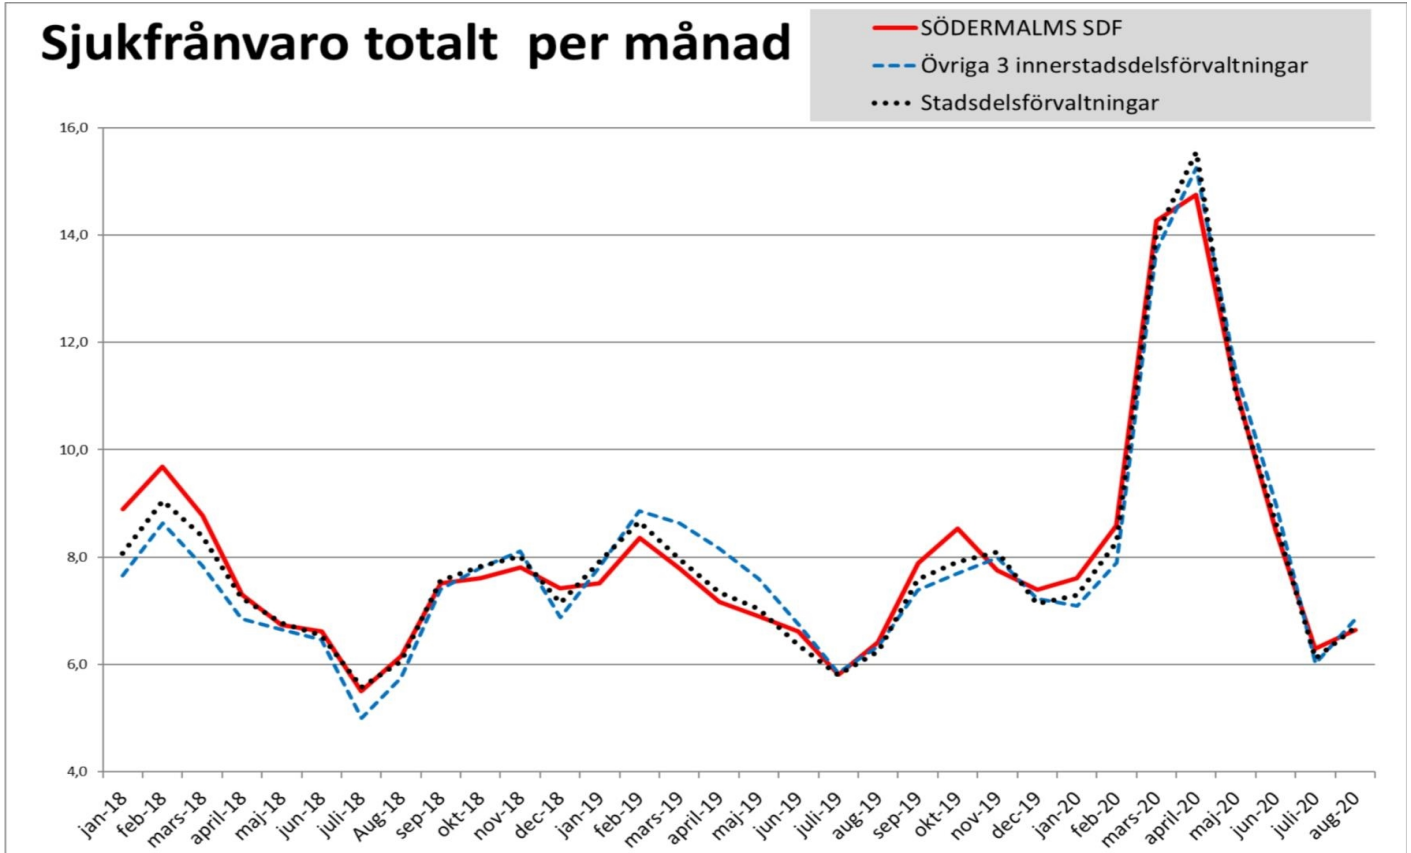

Sjukfrånvaro Södermalms SDF Jämfört med staden

Total sjukfrånvaro