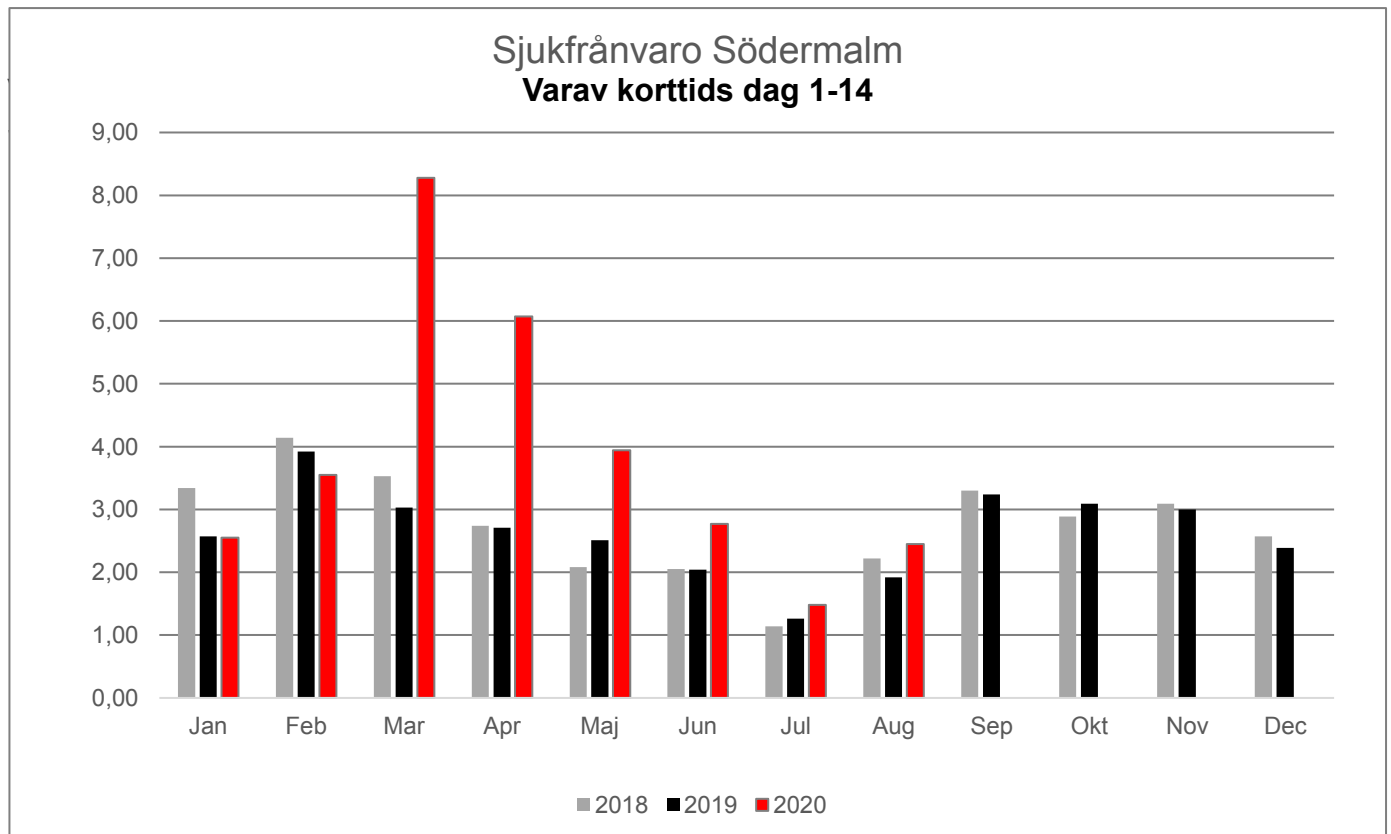

Varav korttidssjukfrånvaro