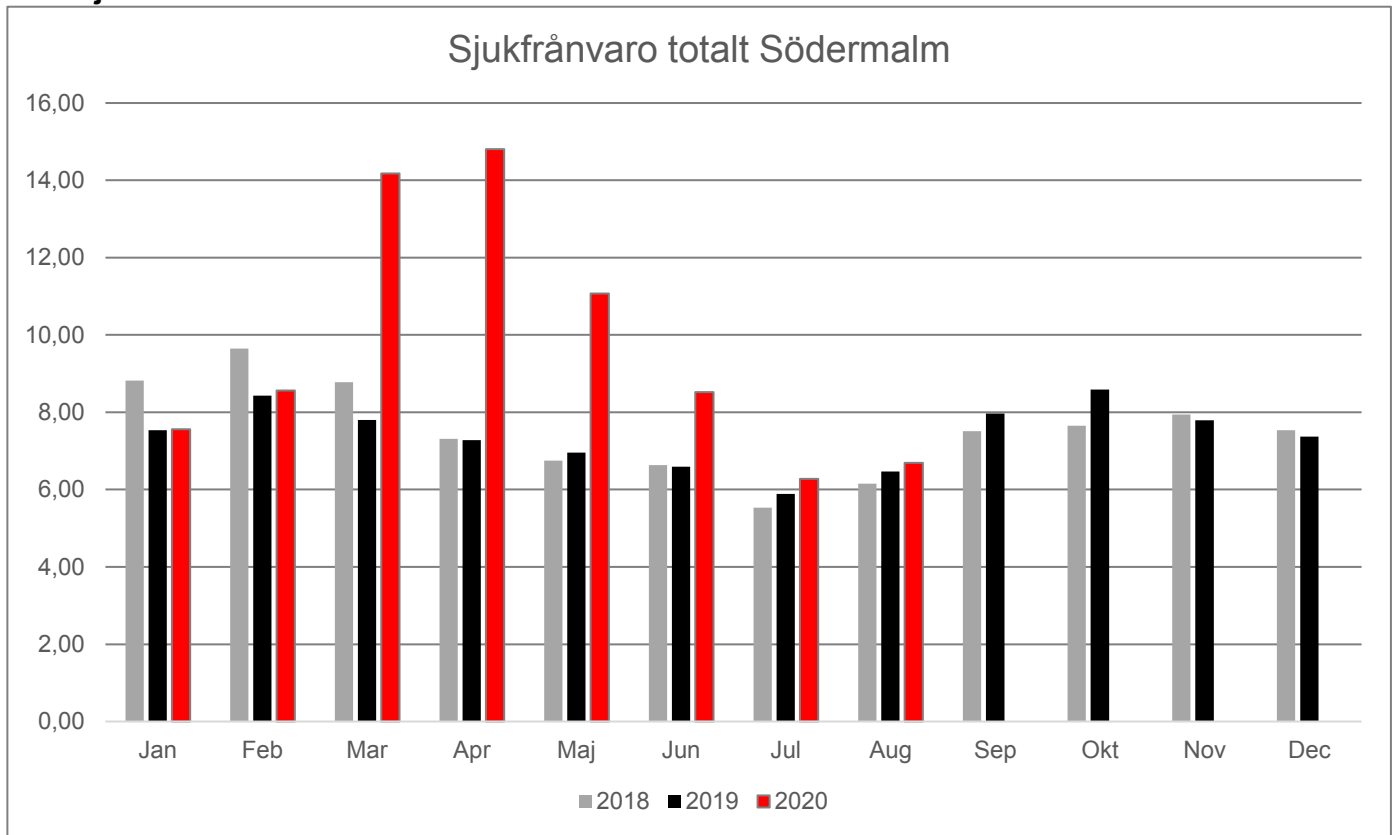

## Sjukfrånvaro Södermalms SDF 2018-2020

### Total sjukfrånvaro