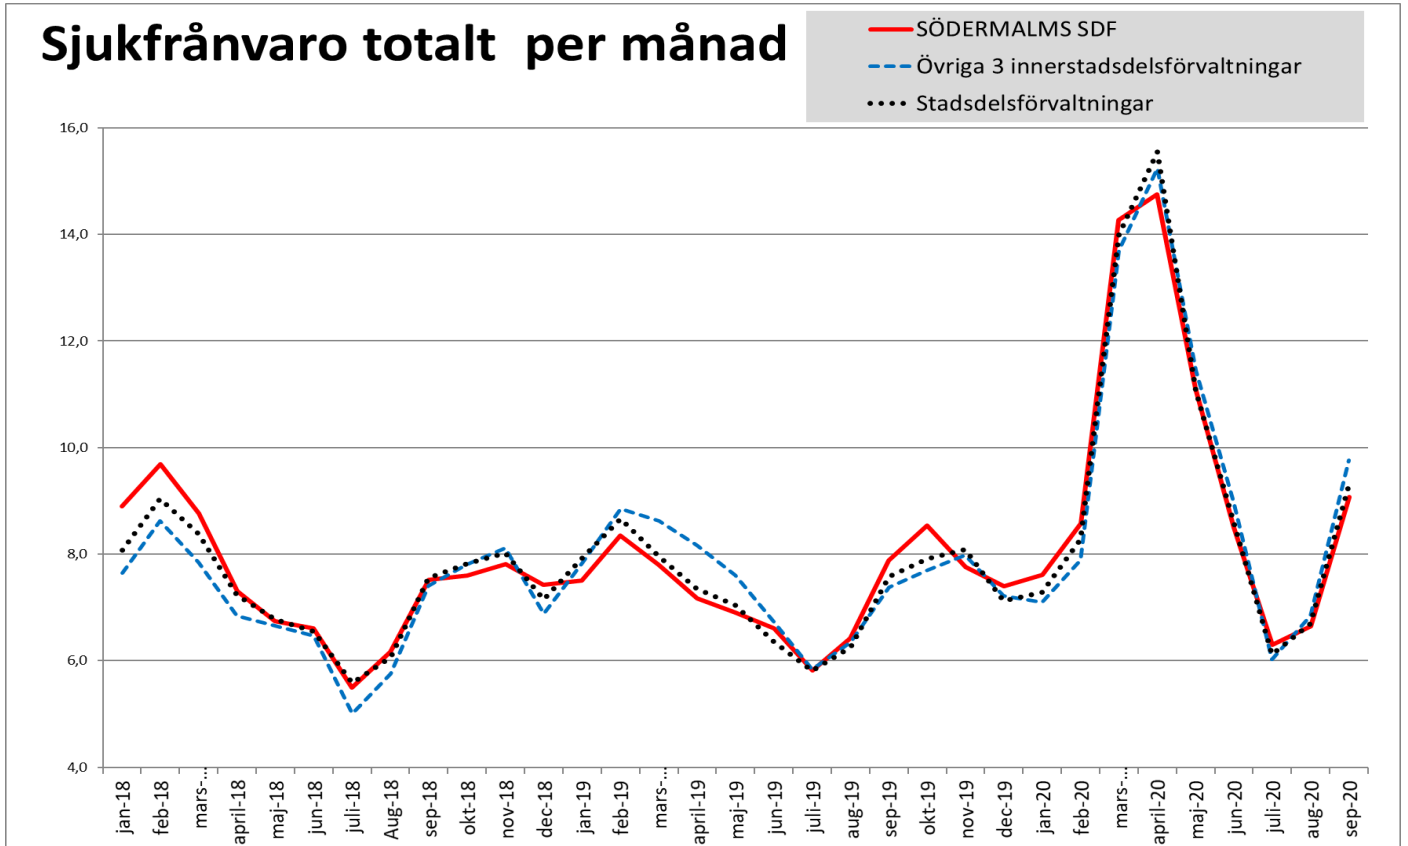

Sjukfrånvaro Södermalms SDF Jämfört med staden

Total sjukfrånvaro