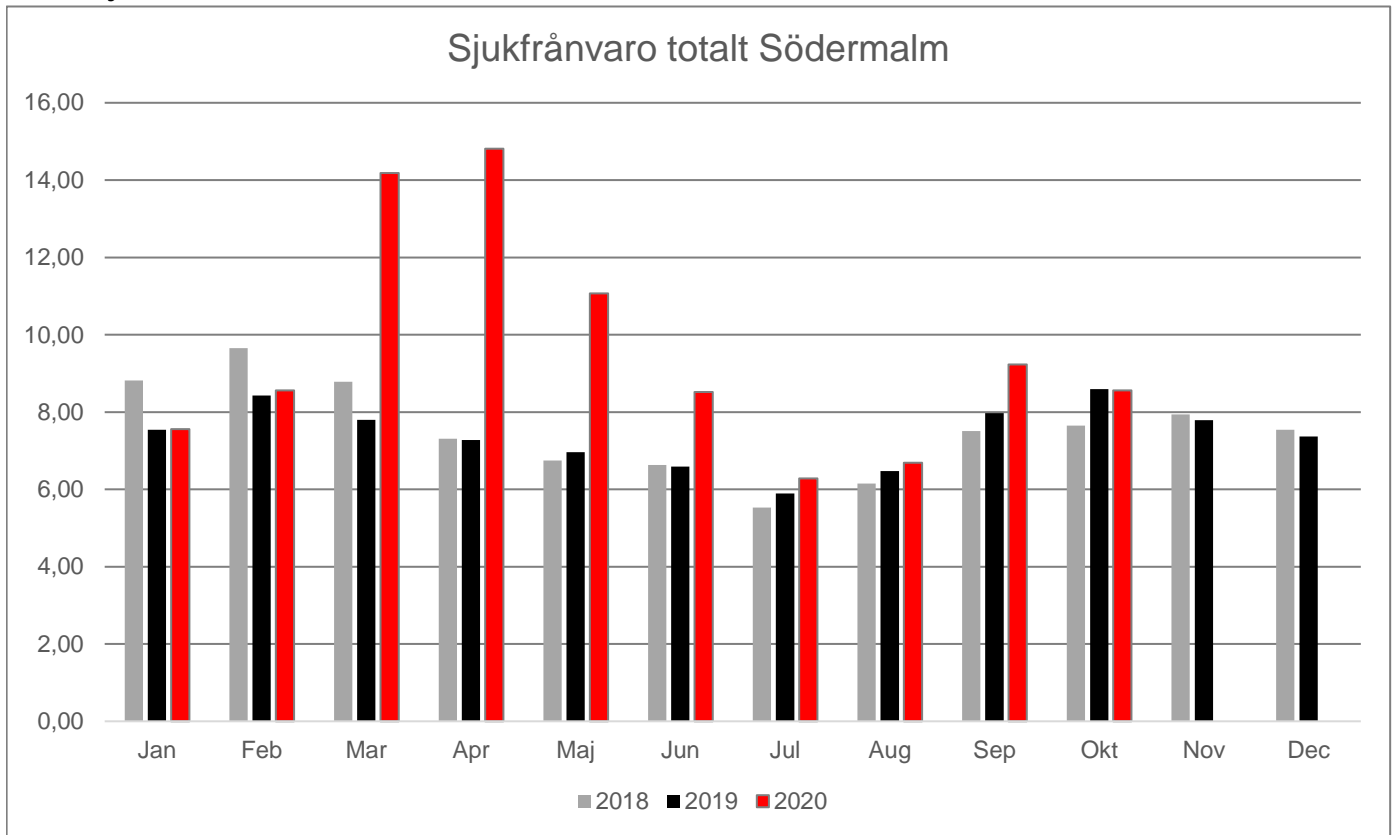

## Sjukfrånvaro Södermalms SDF 2018-2020

### Total sjukfrånvaro