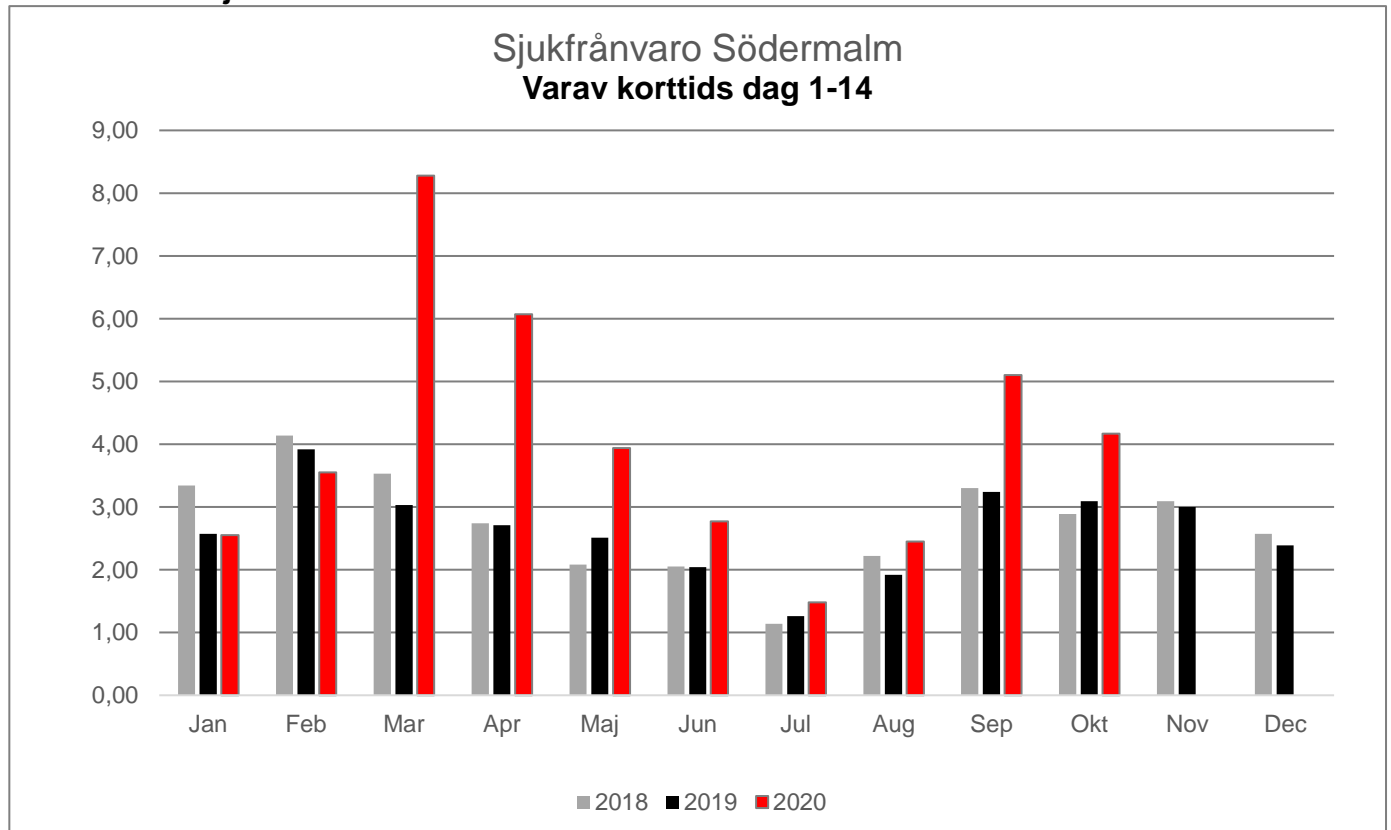

Varav korttidssjukfrånvaro