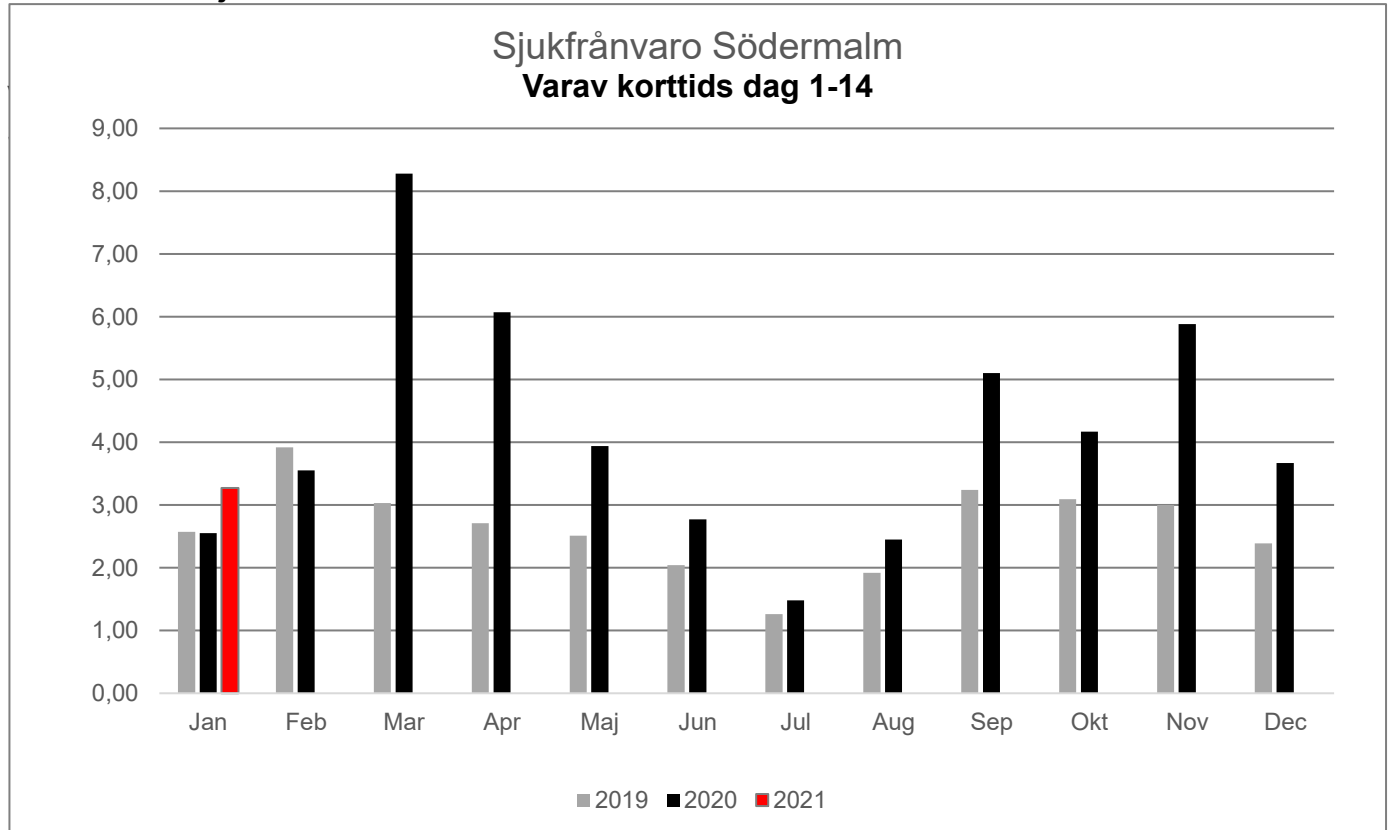

Varav korttidssjukfrånvaro