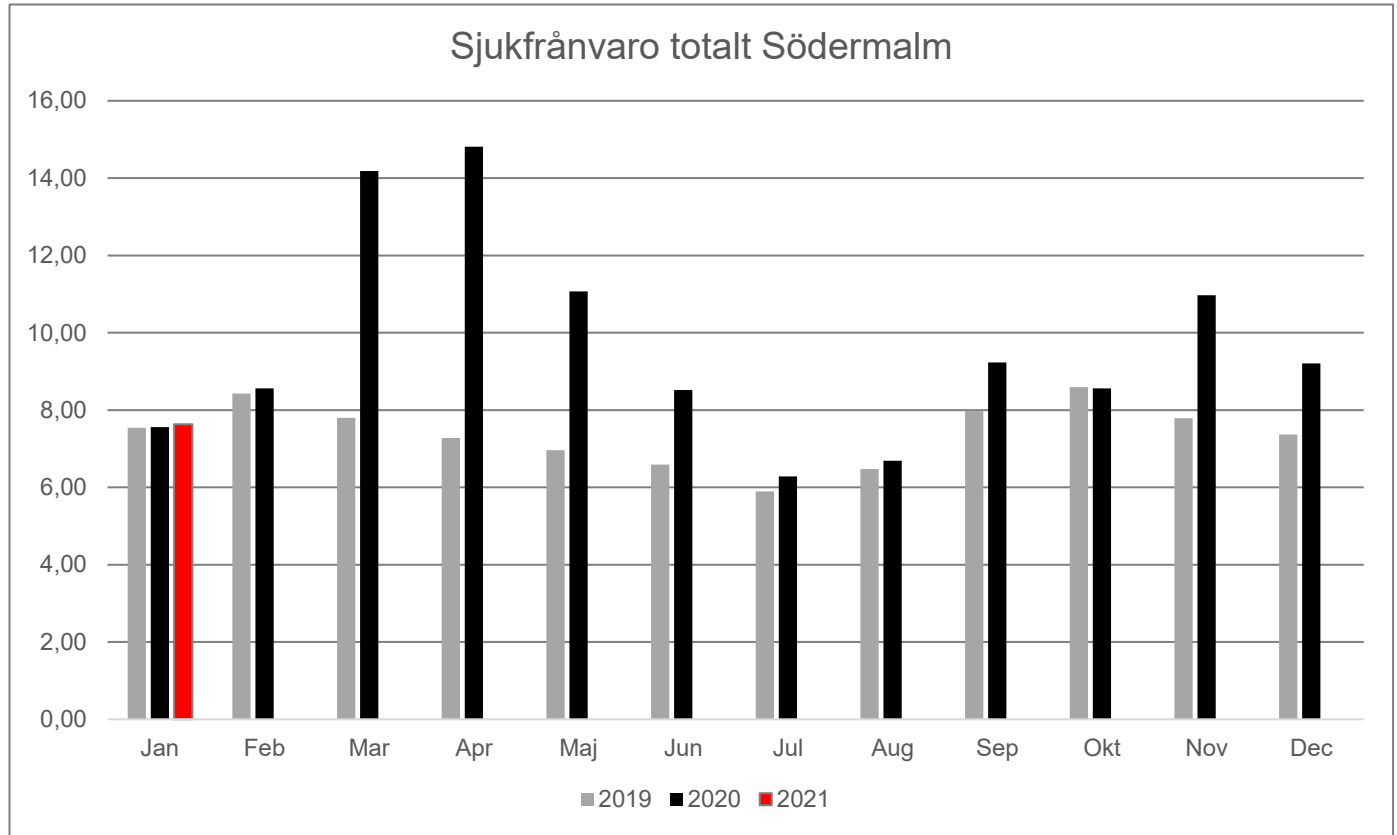

## Sjukfrånvaro Södermalms SDF 2019-2021

### Total sjukfrånvaro