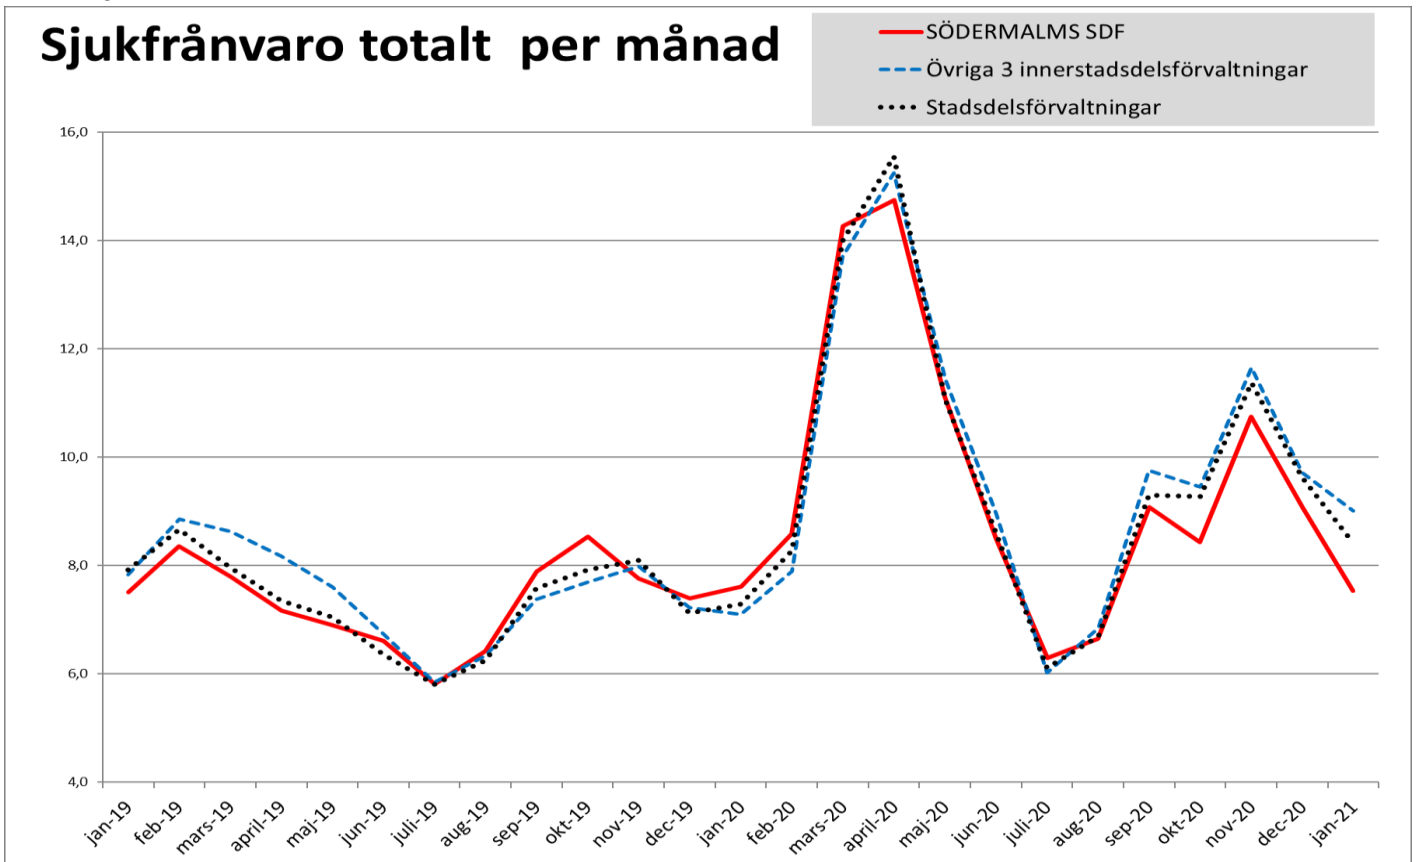

Sjukfrånvaro Södermalms SDF Jämfört med staden

Total sjukfrånvaro