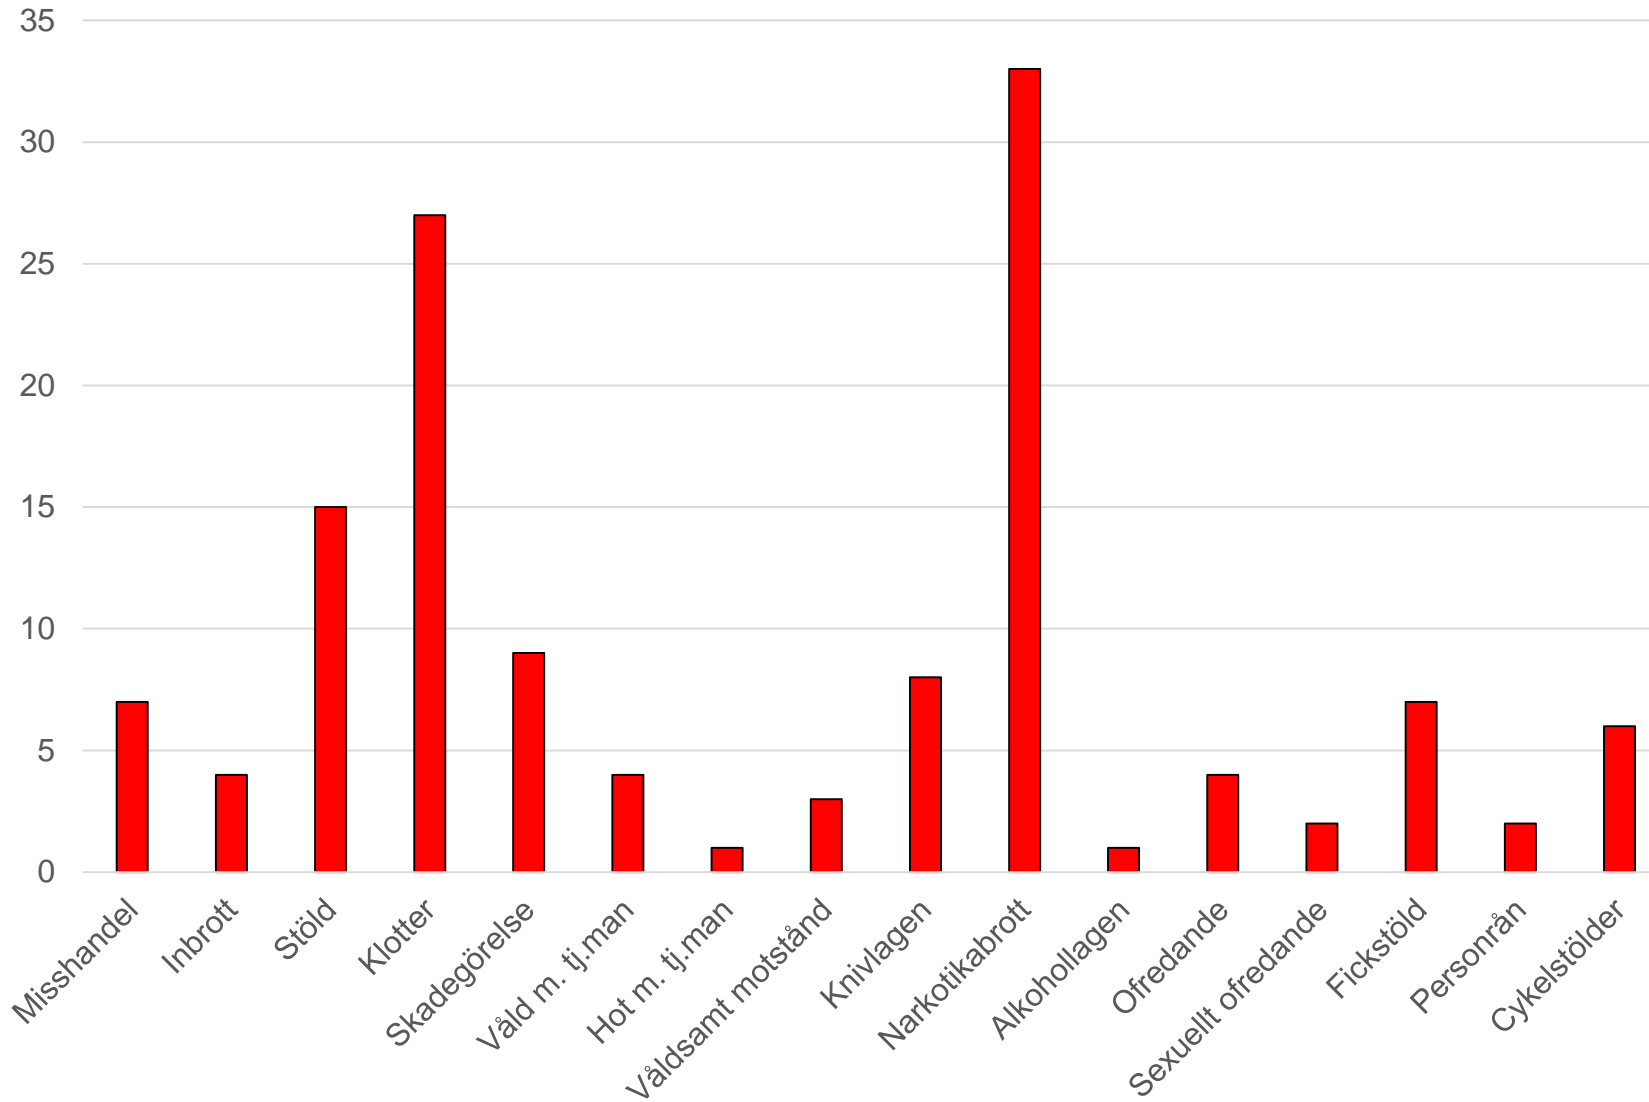

Statistikunderlag till ESH

Tantolunden/ Drakenbergsparken

220311

*Niklas Janlén
Operativ samordnare
LPO Södermalm*

Geografiskt område

Brottsstatistik 210309-220310

HR* statistik 210309-220310

*Slutgiltig händelsekod
händelserapport

Brottsstatistik över tid

20170101-20220311

Totalt:
Brott: 521
HR: 552

Alla HR.