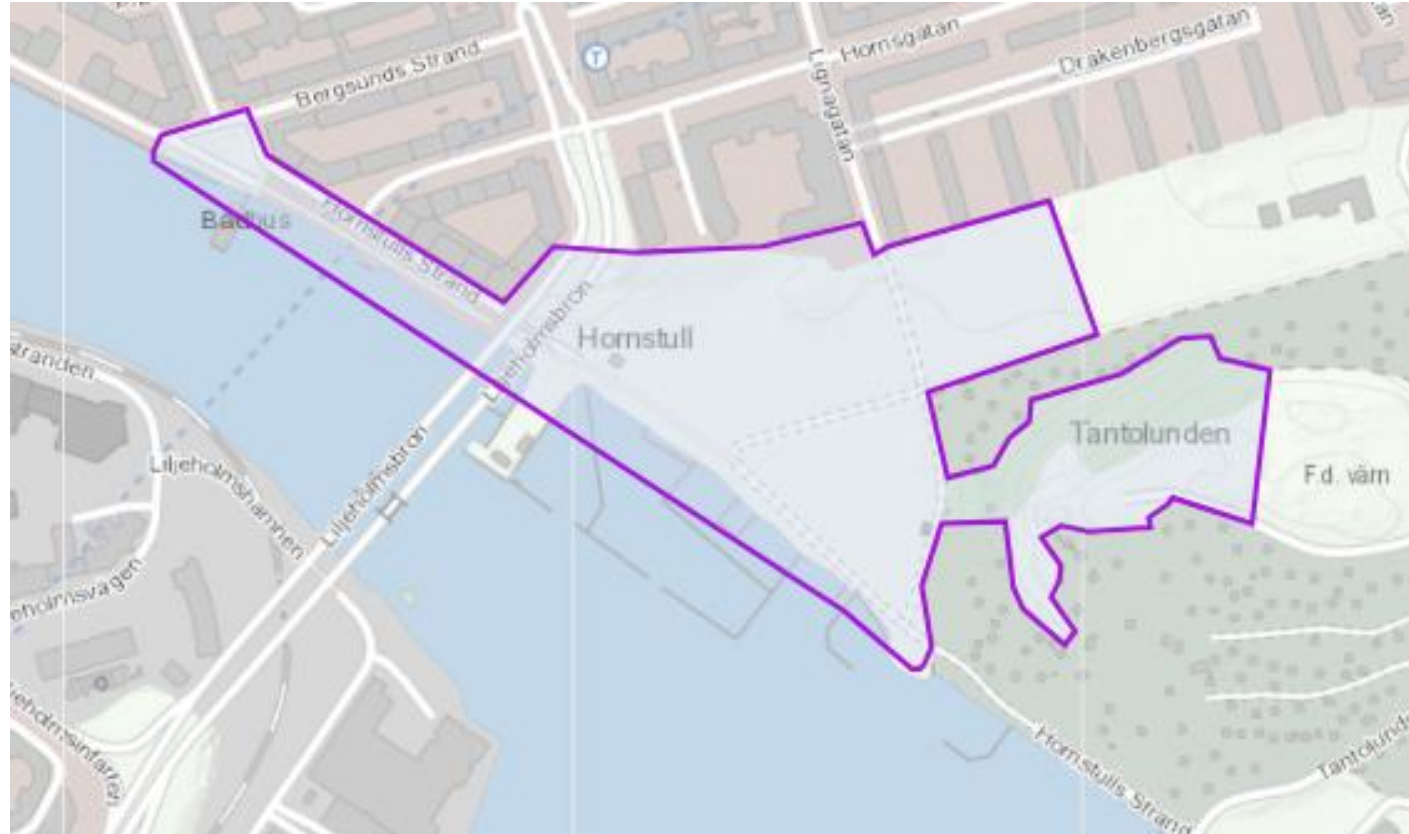

Statistikunderlag till ESH

Tantolunden/ Drakenbergsparken

220311

*Niklas Janlén
Operativ samordnare
LPO Södermalm*

Geografiskt område

Brottsstatistik 210309-220310

HR* statistik 210309-220310

*Slutgiltig händelsekod
händelserapport