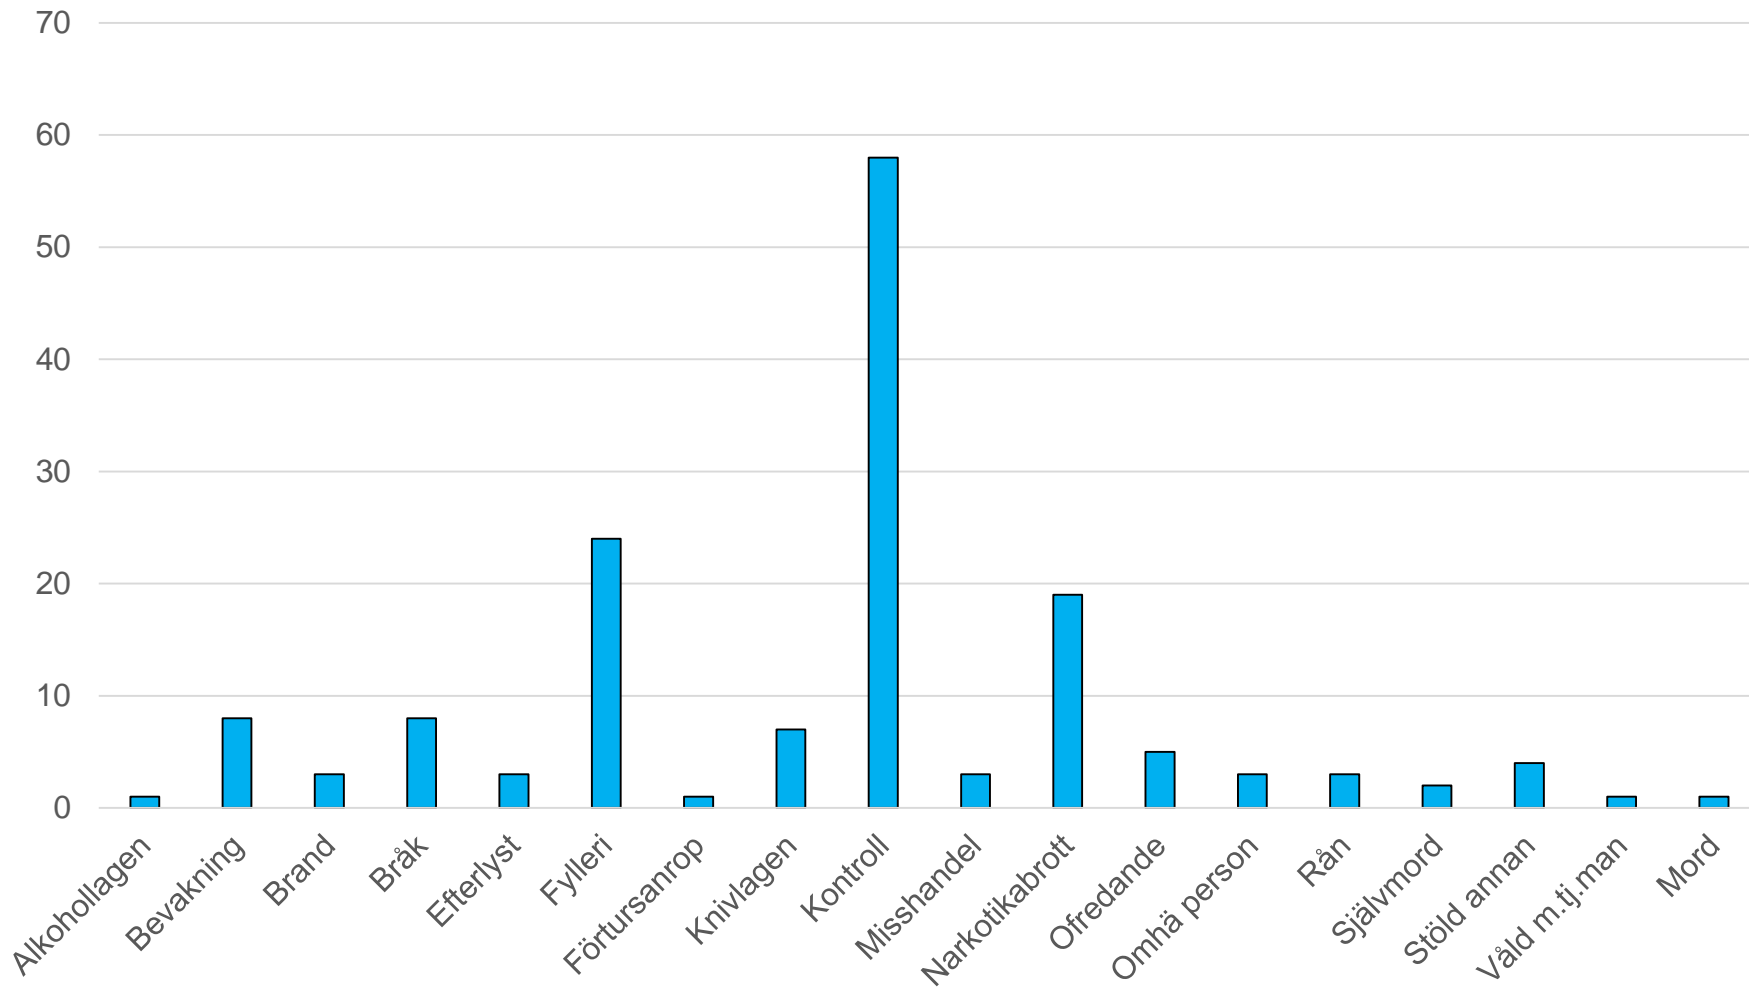

Statistikunderlag till ESH

Tantolunden/ Drakenbergsparken

220311

*Niklas Janlén
Operativ samordnare
LPO Södermalm*

Geografiskt område

Brottsstatistik 210309-220310

HR* statistik 210309-220310

*Slutgiltig händelsekod
händelserapport

Brottsstatistik över tid

20170101-20220311

Totalt:
Brott: 521
HR: 552

Alla HR.