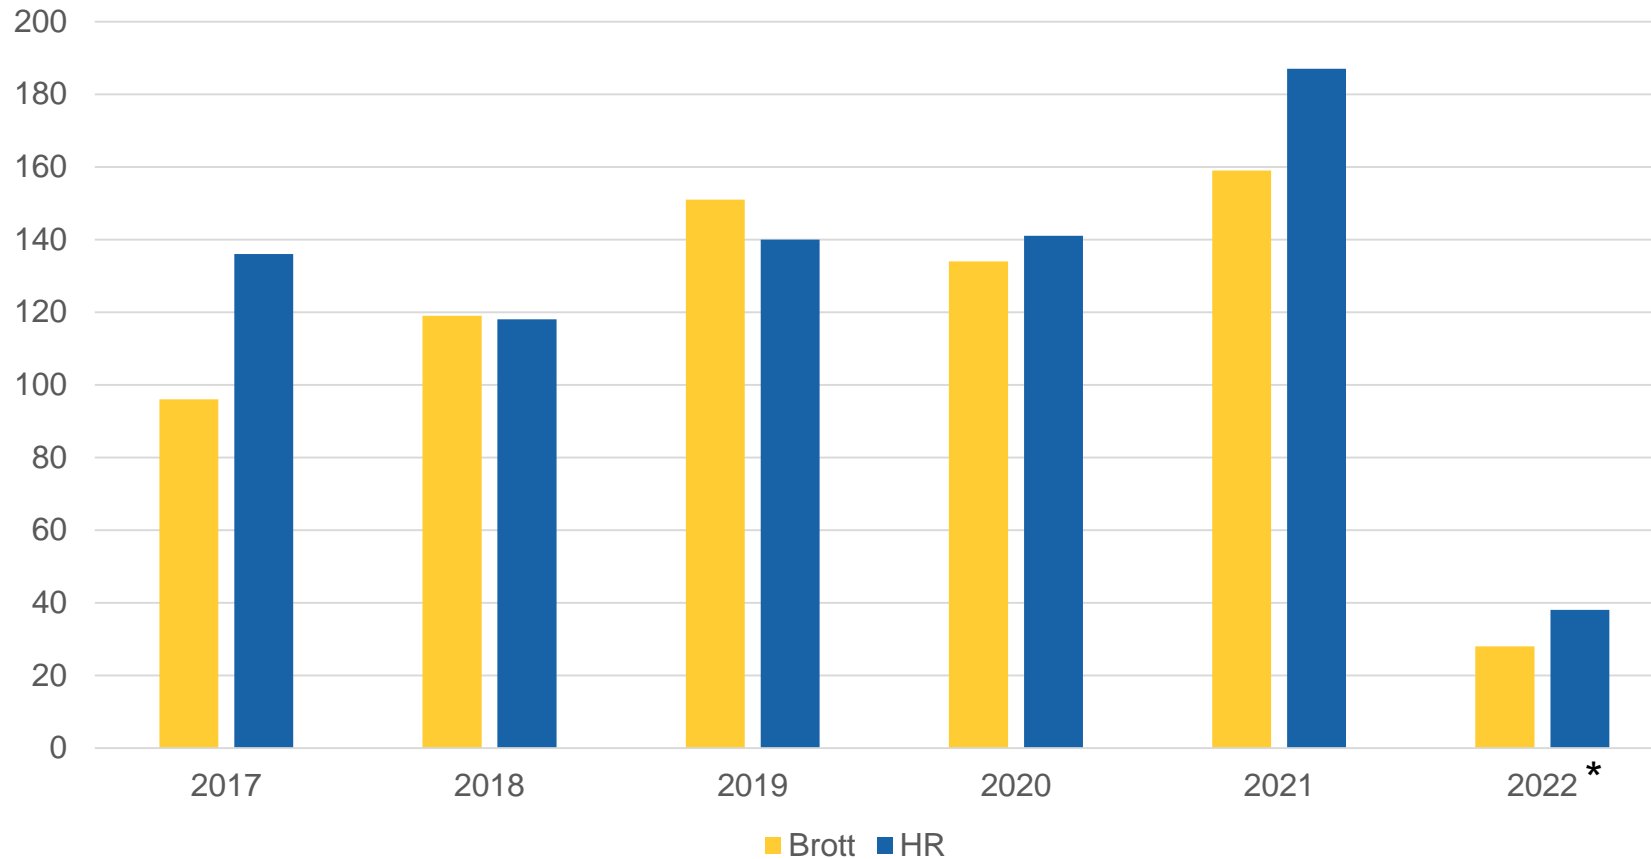

Statistikunderlag till ESH

Tantolunden/ Drakenbergsparken

220311

*Niklas Janlén
Operativ samordnare
LPO Södermalm*

Geografiskt område

Brottsstatistik 210309-220310

HR* statistik 210309-220310

*Slutgiltig händelsekod
händelserapport

Brottsstatistik över tid

20170101-20220311

Totalt:
Brott: 521
HR: 552

Alla HR.