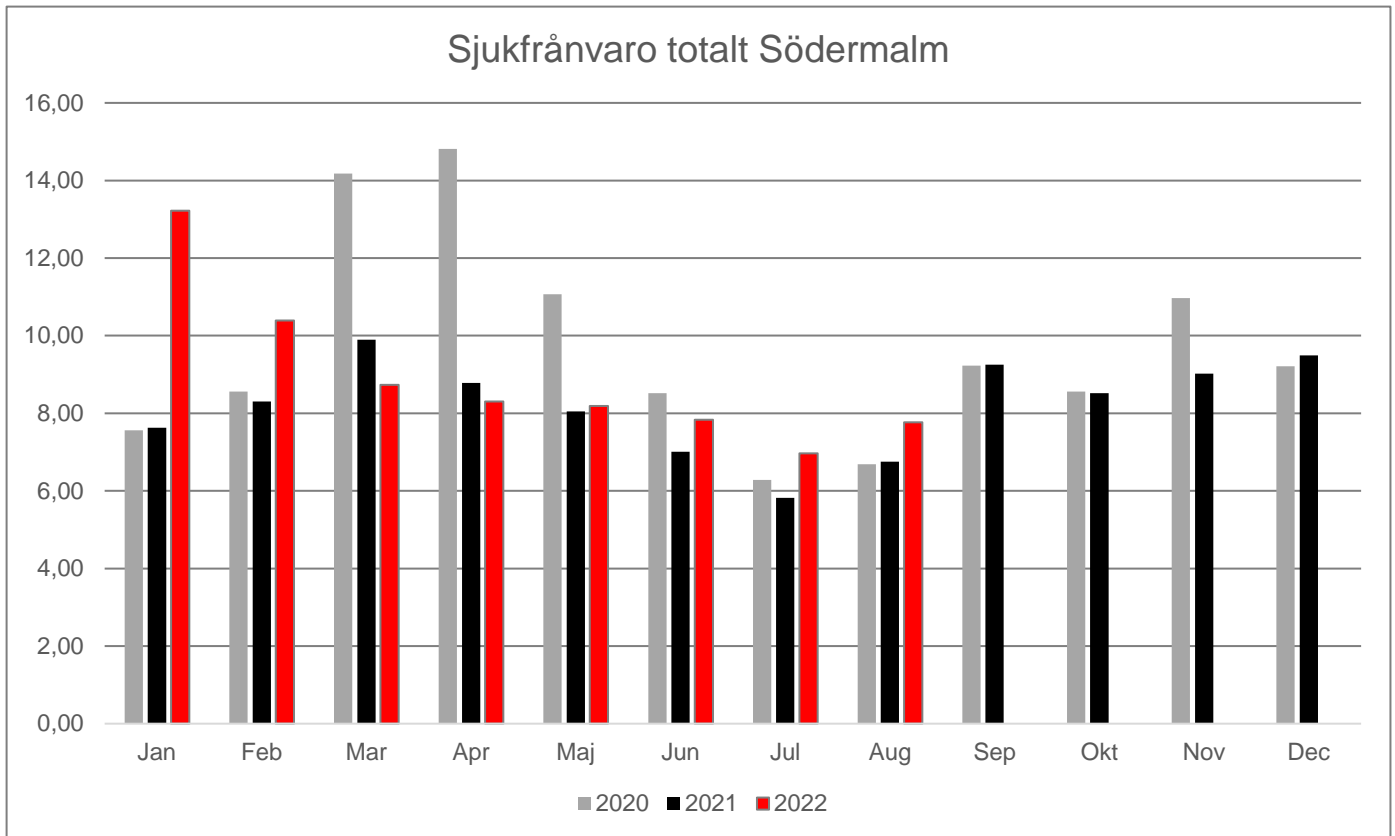

## Sjukfrånvaro Södermalms SDF 2020-2022

## Varav korttidssjukfrånvaro

## Sjukfrånvaro Södermalms SDF Jämfört med staden