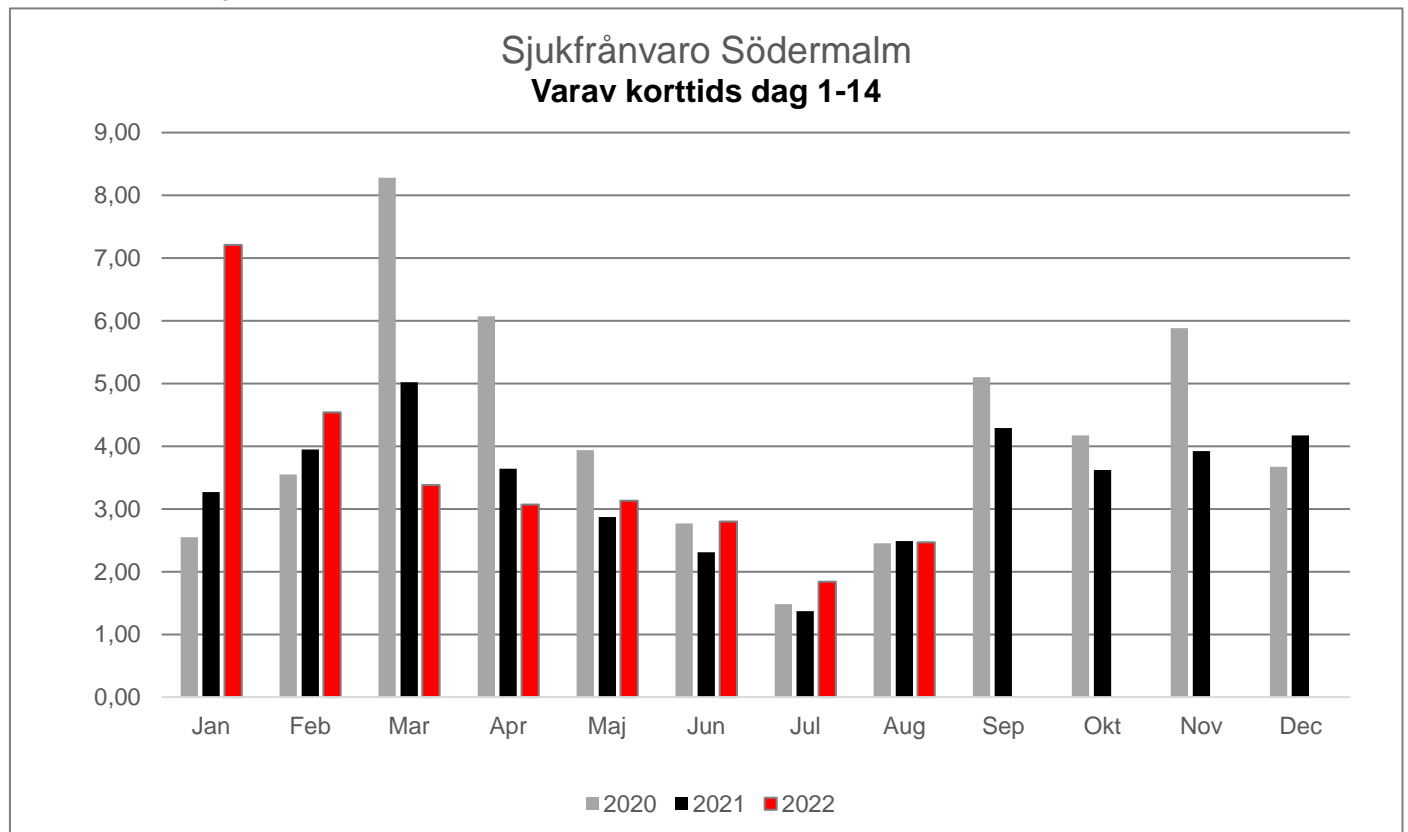

## Sjukfrånvaro Södermalms SDF 2020-2022

## Varav korttidssjukfrånvaro