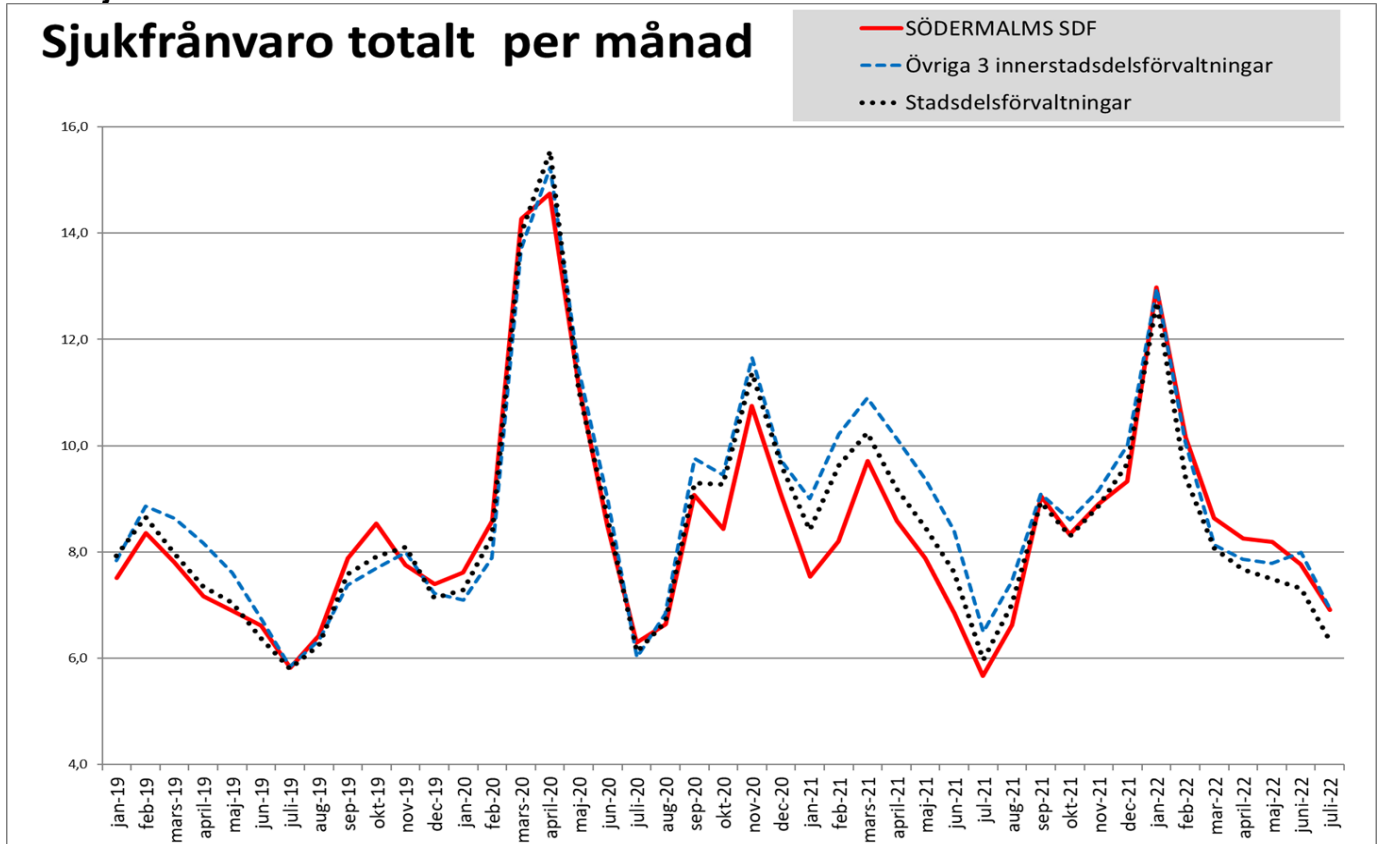

Sjukfrånvaro Södermalms SDF Jämfört med staden

Total sjukfrånvaro