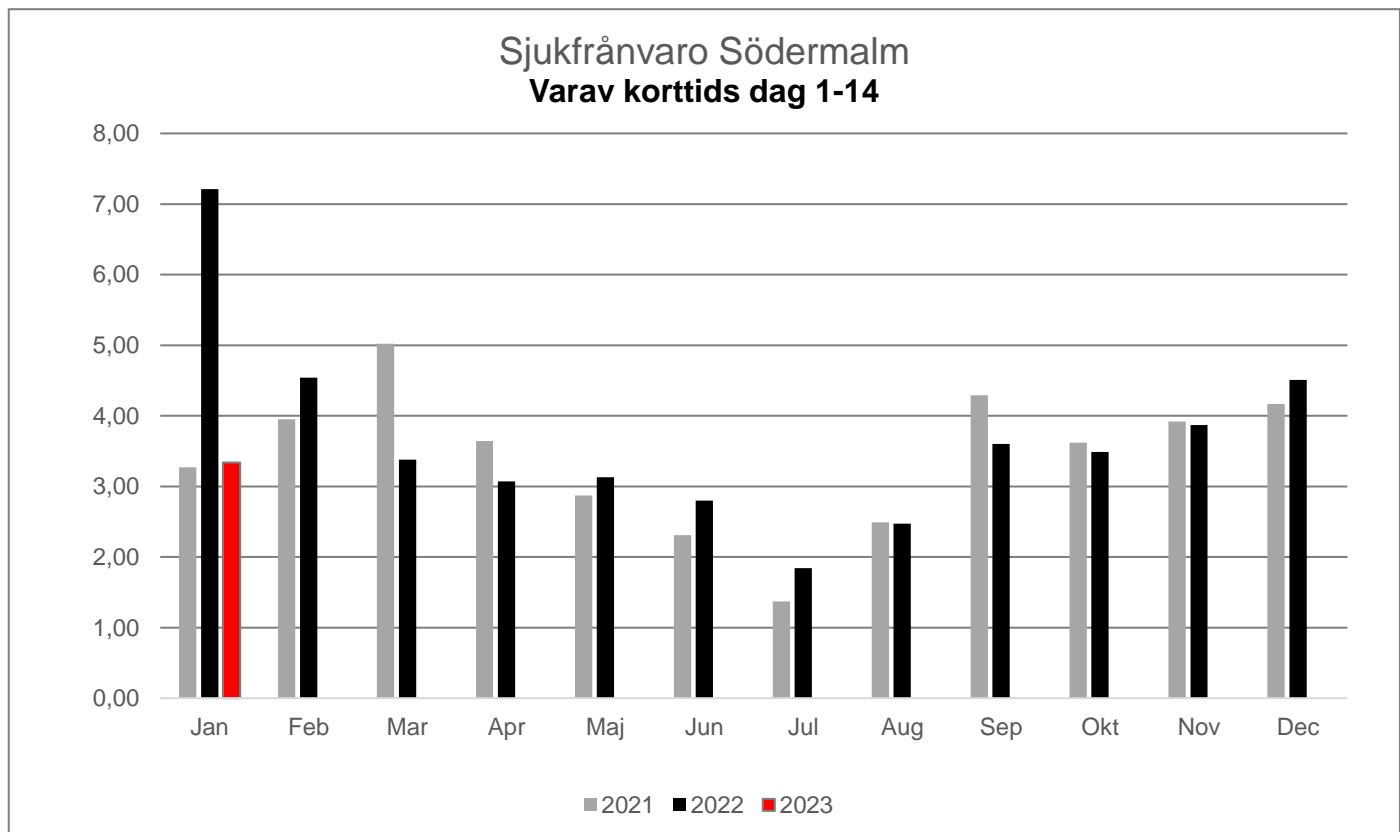

Varav korttidssjukfrånvaro