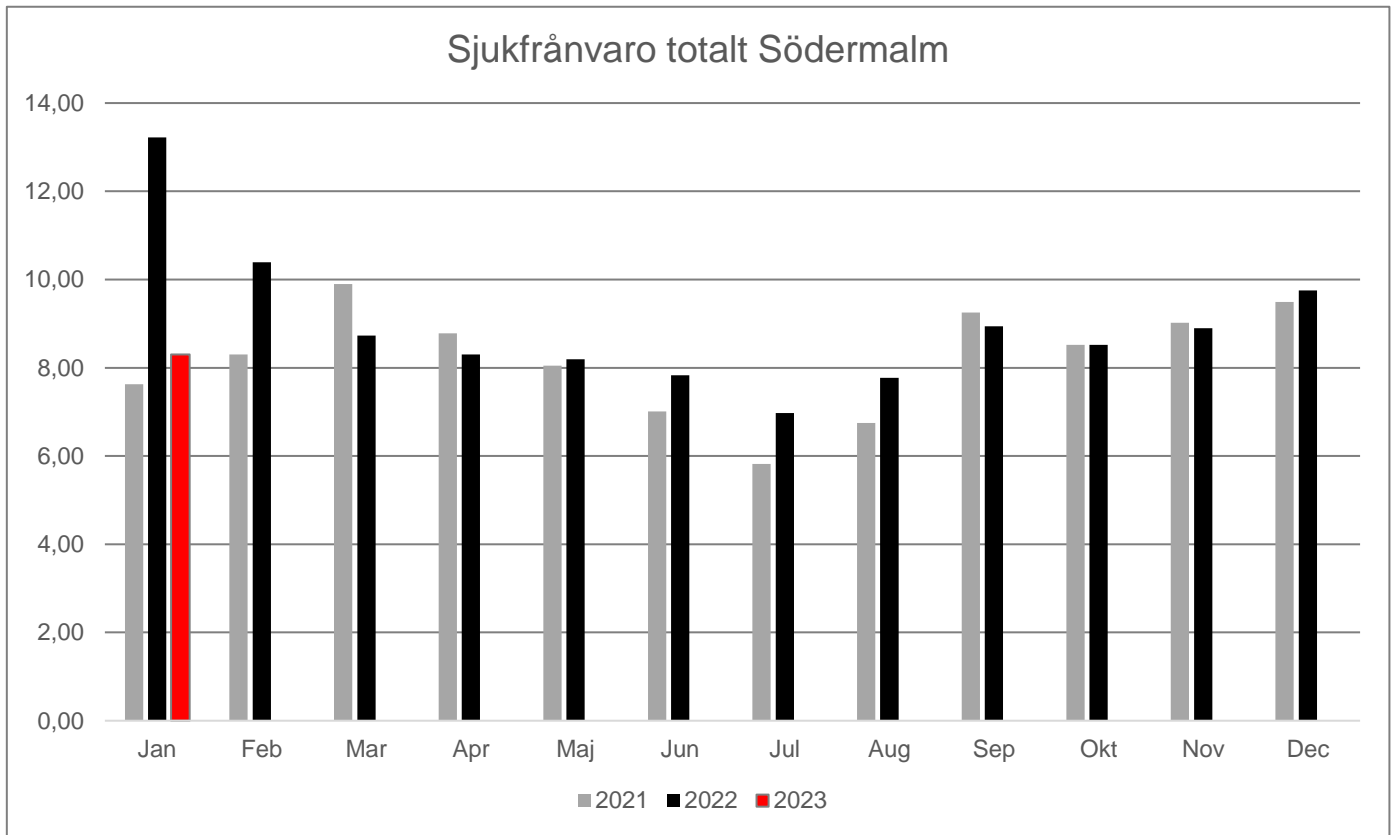

## Sjukfrånvaro Södermalms SDF 2020-2022

### Total sjukfrånvaro