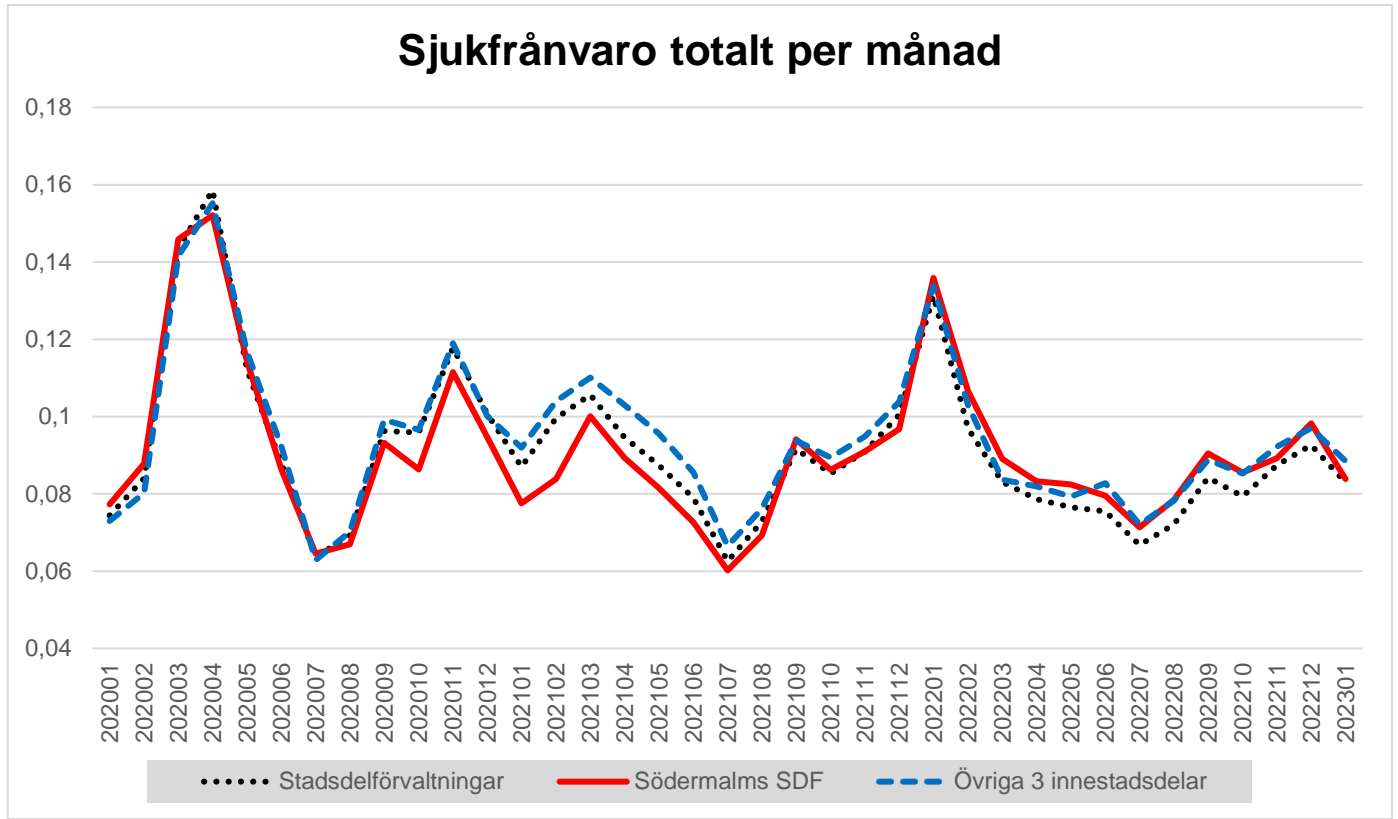

Sjukfrånvaro Södermalms SDF Jämfört med staden

Total sjukfrånvaro