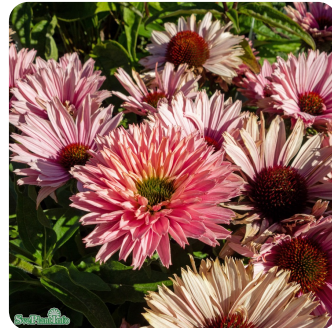

Aquilegia 'Spring Magic  
Red'

Astrantia major 'Rubra'

Astrantia major 'Ruby  
Cloud'

Bistorta officinalis  
'Superba'

Coreopsis verticillata  
'Limerock Dream'\*

Echinacea 'Funky White'

Echinacea purpurea  
'Magnus'

Echinacea  
SUNSEEKERS SALMON  
'Ifecssal'\*

Miscanthus sinensis  
'Ferner Osten'

Geum 'Bell Bank'