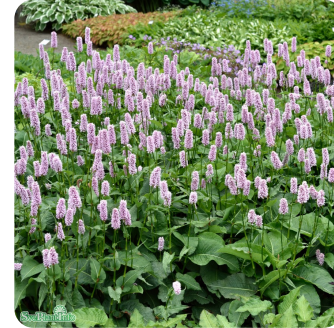

# mandelparken

Rosa (Flo) BELLA ROSA®  
(‘Korwonder’)

Rosa (Flo) HAGA SLOTT  
(‘Poulcas028’\*)

Rosa (FI) LEONARDO DA  
VINCI ‘Meideauri’

Anemone hupehensis  
'Bowl's Pink'

Aquilegia 'Spring Magic  
Navy and White'

Aquilegia 'Spring Magic  
Red'

Astrantia major 'Rubra'

Astrantia major 'Ruby  
Cloud'

Bistorta officinalis  
'Superba'

Coreopsis verticillata  
'Limerock Dream'\*

Echinacea 'Funky White'

Echinacea purpurea  
'Magnus'