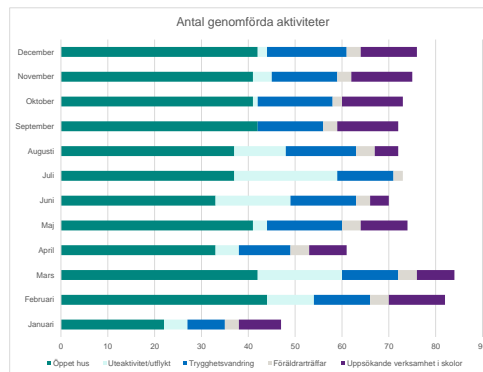

Antal aktiva  
vårdnadshavare  
per månad, unika  
individer

Månad  
januari  
februari  
mars  
april  
maj  
juni  
juli  
augusti  
september  
oktober  
november  
december

antal aktiva  
vårdnadshavare

14  
15  
34  
21  
16  
28  
29  
16  
18  
21  
24  
21

Antal nya  
vårdnadshavare per  
månad

Månad  
januari  
februari  
mars  
april  
maj  
juni  
juli  
augusti  
september  
oktober  
november  
december

Antal nya  
vårdnadshavare

3  
4  
18  
28  
14  
45  
35  
9  
6  
5  
16  
15

Antal genomförda aktiviteter	Månad	Öppet hus	Uteaktivitet/utflykt	Trygghetsvandring	Föräldraträffar	Uppsökande verksamhet i skolor
	Januari	22	5	8	3	9
	Februari	44	10	12	4	12
	Mars	42	18	12	4	8
	April	33	5	11	4	8
	Maj	41	3	16	4	10
	Juni	33	16	14	3	4
	Juli	37	22	12	2	0
	Augusti	37	11	15	4	5
	September	42	0	14	3	13
	Oktober	41	1	16	2	13
	November	41	4	14	3	13
	December	42	2	17	3	12