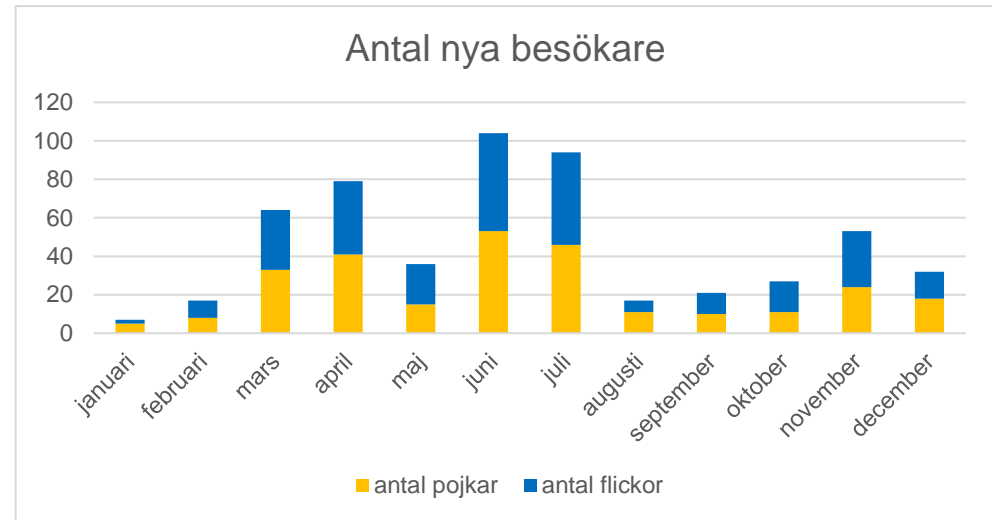

Antal besökande  
pojkar och flickor per  
vecka

vecka	totalt antal	pojkar	flickor	
v1	173	93	80	80
v2	163	91	72	72
v3	178	98	80	80
v4	176	92	84	84
v5	167	102	65	65
v6	177	92	85	85
v7	126	68	58	58
v8	420	206	214	214
v9	189	101	88	88
v10	174	90	84	84
v11	193	101	92	92
v12	247	126	121	121
v13	181	91	90	90
v14	276	133	143	143
v15	166	100	66	66
v16	248	127	121	121
v17	202	107	95	95
v18	244	125	119	119
v19	252	130	122	122
v20	249	129	120	120
v21	253	126	127	127
v22	209	107	102	102
v23	249	129	120	120
v24	253	126	127	127
v25	209	107	102	102
v26	354	185	169	169
v27	253	128	125	125
v28	480	258	222	222
v29	370	188	182	182
v30	533	281	252	252
v31	402	202	200	200
v32	302	163	139	139
v33	188	101	87	87
v34	170	88	82	82
v35	178	95	83	83
v36	197	98	99	99
v37	172	89	83	83
v38	174	93	81	81
v39	183	94	89	89
v40	172	88	84	84
v41	166	87	79	79
v42	190	98	92	92
v43	197	97	100	100
v44	356	177	179	179
v45	203	104	99	99
v46	216	105	111	111
v47	212	106	106	106
v48	197	99	98	98
v49	197	101	96	96
v50	209	111	98	98
v51	279	149	130	130
v52	199	113	86	86

Antal nya besökare,  
unika individer,  
pojkar och flickor per  
månad

Månad	antal pojkar	antal flickor
januari	5	2
februari	8	9
mars	33	31
april	41	38
maj	15	21
juni	53	51
juli	46	48
augusti	11	6
september	10	11
oktober	11	16
november	24	29
december	18	14