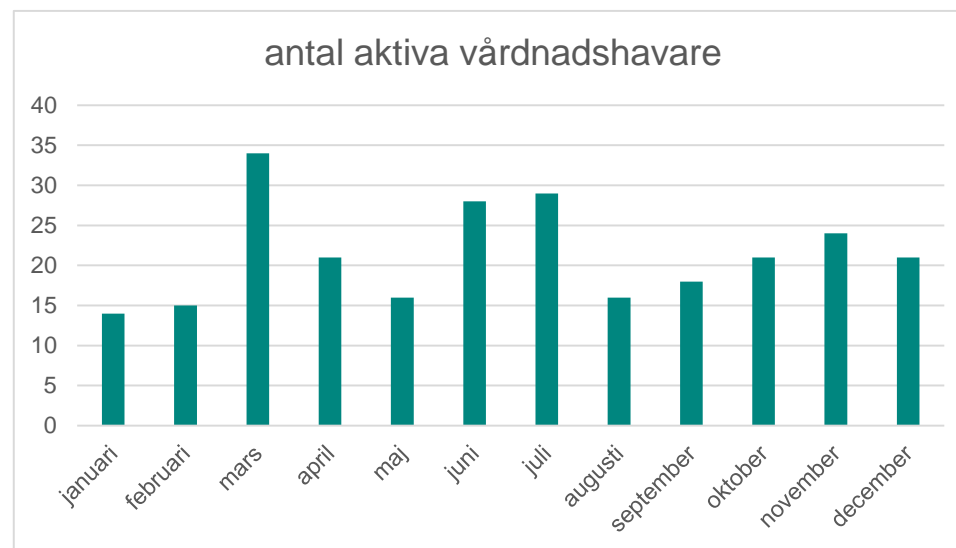

Antal aktiva
vårdnadshavare
per månad, unika
individer

Månad
januari
februari
mars
april
maj
juni
juli
augusti
september
oktober
november
december

antal aktiva
vårdnadshavare

14
15
34
21
16
28
29
16
18
21
24
21