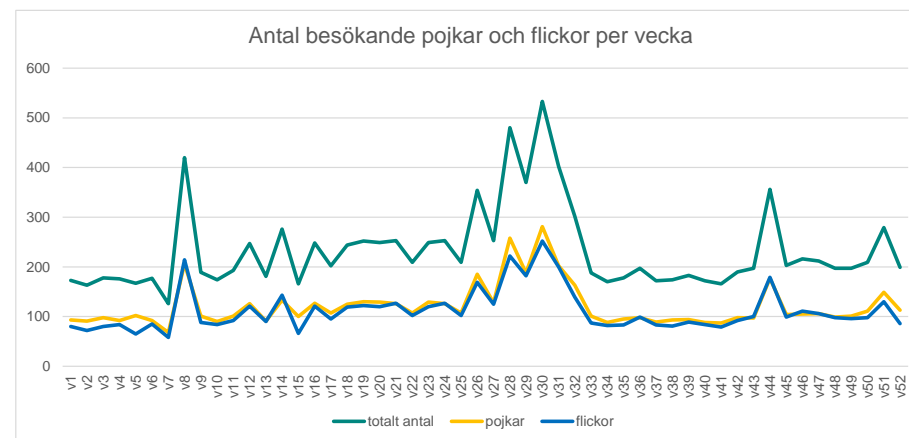

Antal besökande  
pojkar och flickor per  
vecka

vecka	totalt antal	pojkar	flickor	
v1	173	93	80	80
v2	163	91	72	72
v3	178	98	80	80
v4	176	92	84	84
v5	167	102	65	65
v6	177	92	85	85
v7	126	68	58	58
v8	420	206	214	214
v9	189	101	88	88
v10	174	90	84	84
v11	193	101	92	92
v12	247	126	121	121
v13	181	91	90	90
v14	276	133	143	143
v15	166	100	66	66
v16	248	127	121	121
v17	202	107	95	95
v18	244	125	119	119
v19	252	130	122	122
v20	249	129	120	120
v21	253	126	127	127
v22	209	107	102	102
v23	249	129	120	120
v24	253	126	127	127
v25	209	107	102	102
v26	354	185	169	169
v27	253	128	125	125
v28	480	258	222	222
v29	370	188	182	182
v30	533	281	252	252
v31	402	202	200	200
v32	302	163	139	139
v33	188	101	87	87
v34	170	88	82	82
v35	178	95	83	83
v36	197	98	99	99
v37	172	89	83	83
v38	174	93	81	81
v39	183	94	89	89
v40	172	88	84	84
v41	166	87	79	79
v42	190	98	92	92
v43	197	97	100	100
v44	356	177	179	179
v45	203	104	99	99
v46	216	105	111	111
v47	212	106	106	106
v48	197	99	98	98
v49	197	101	96	96
v50	209	111	98	98
v51	279	149	130	130
v52	199	113	86	86

Antal nya besökare,  
unika individer,  
pojkar och flickor per  
månad

Månad	antal pojkar	antal flickor
januari	5	2
februari	8	9
mars	33	31
april	41	38
maj	15	21
juni	53	51
juli	46	48
augusti	11	6
september	10	11
oktober	11	16
november	24	29
december	18	14