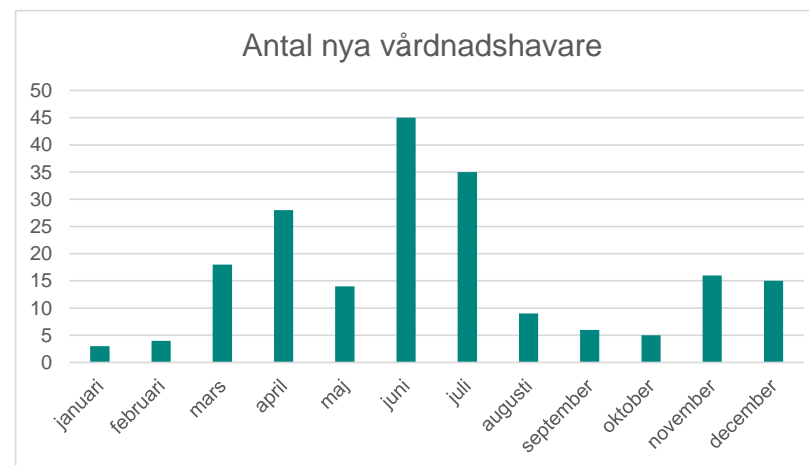

Antal nya besökare,  
unika individer,  
pojkar och flickor per  
månad

Månad	antal pojkar	antal flickor
januari	5	2
februari	8	9
mars	33	31
april	41	38
maj	15	21
juni	53	51
juli	46	48
augusti	11	6
september	10	11
oktober	11	16
november	24	29
december	18	14

Antal aktiva  
vårdnadshavare  
per månad, unika  
individer

Månad  
januari  
februari  
mars  
april  
maj  
juni  
juli  
augusti  
september  
oktober  
november  
december

antal aktiva  
vårdnadshavare

14  
15  
34  
21  
16  
28  
29  
16  
18  
21  
24  
21

Antal nya  
vårdnadshavare per  
månad

Månad  
januari  
februari  
mars  
april  
maj  
juni  
juli  
augusti  
september  
oktober  
november  
december

Antal nya  
vårdnadshavare

3  
4  
18  
28  
14  
45  
35  
9  
6  
5  
16  
15

Antal genomförda aktiviteter	Månad	Öppet hus	Uteaktivitet/utflykt	Trygghetsvandring	Föräldraträffar	Uppsökande verksamhet i skolor
	Januari	22	5	8	3	9
	Februari	44	10	12	4	12
	Mars	42	18	12	4	8
	April	33	5	11	4	8
	Maj	41	3	16	4	10
	Juni	33	16	14	3	4
	Juli	37	22	12	2	0
	Augusti	37	11	15	4	5
	September	42	0	14	3	13
	Oktober	41	1	16	2	13
	November	41	4	14	3	13
	December	42	2	17	3	12